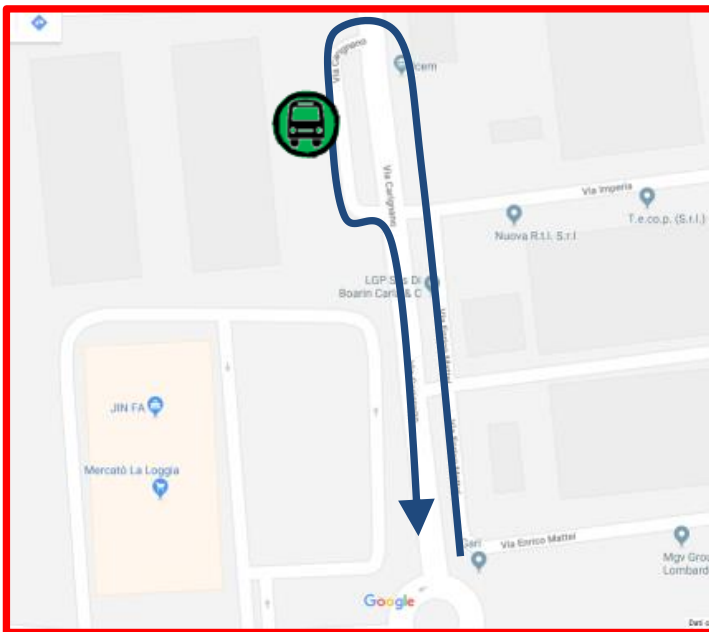

LINEA 91T TORINO – SALUZZO**LA LOGGIA: modifica di percorso per manifestazione**

FERMATA SOPPRESSA

Vista l'ordinanza pervenuta dal Comune di La Loggia, con la quale ordina la chiusura al transito sulla Via Bistolfi (ex SR 20) in occasione della manifestazione "Straloggia", si comunica che

Domenica 07 Maggio 2023
dalle ore 08:00 alle ore 14:00

in La Loggia, sia in direzione Saluzzo che in direzione Torino, le corse effettuano le fermate:

**SABBIONI****STRADA CARIGNANO 52** (fermata provvisoria come indicato nella mappa)

Vengono soppresse temporaneamente le seguenti fermate in entrambe le direzioni di marcia:

**VIA RONCHI/ALESSIO****LA LOGGIA****LARGO C. PAVESE**