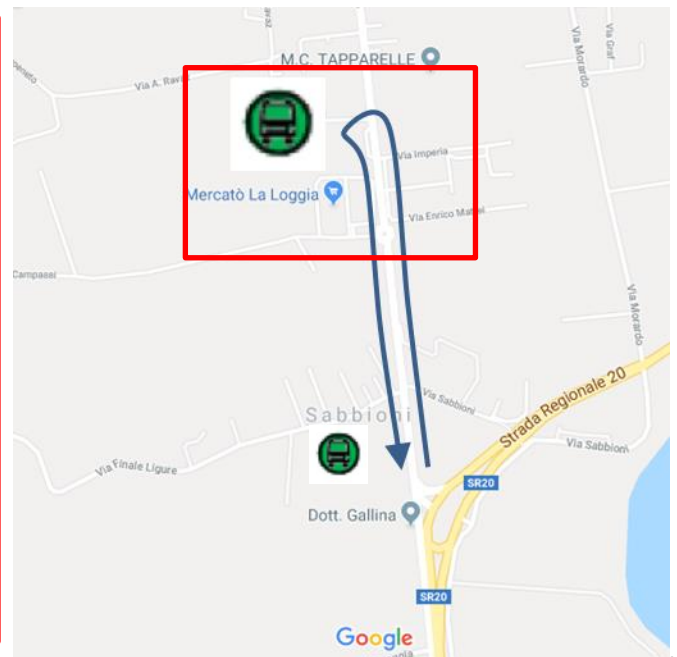

LINEA 91T TORINO – SALUZZO**LA LOGGIA: modifica di percorso per manifestazione**

FERMATA SOPPRESSA

Vista l'ordinanza pervenuta dal Comune di La Loggia, con la quale ordina la chiusura al transito sulla Via Bistolfi (ex SR 20) in occasione della manifestazione "Straloggia", si comunica che

Domenica 07 Maggio 2023
dalle ore 08:00 alle ore 14:00

in La Loggia, sia in direzione Saluzzo che in direzione Torino, le corse effettuano le fermate:

**SABBIONI****STRADA CARIGNANO 52** (fermata provvisoria come indicato nella mappa)

Vengono soppresse temporaneamente le seguenti fermate in entrambe le direzioni di marcia:

**VIA RONCHI/ALESSIO****LA LOGGIA****LARGO C. PAVESE**