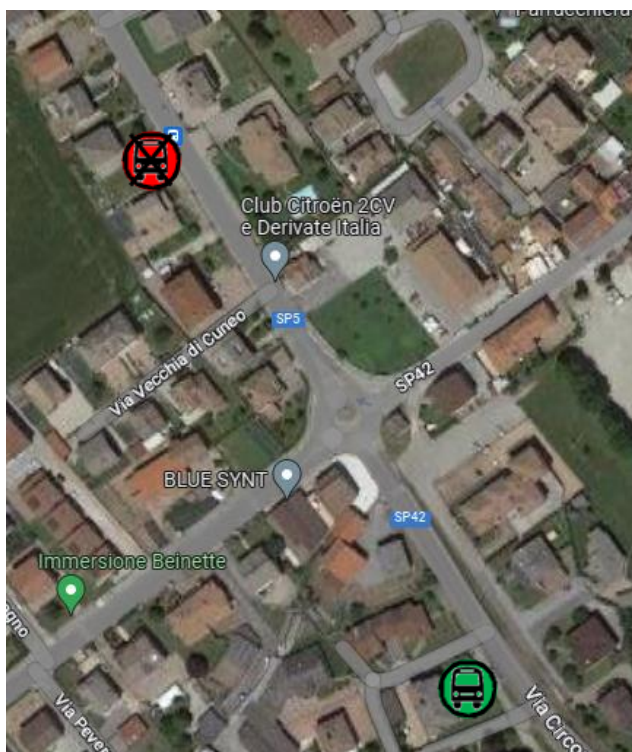

LINEA 176 CUNEO - MONDOVÌ**BEINETTE: soppressione temporanea fermata in Via Vecchia di Cuneo****FERMATATA SOPPRESSA**

Per consentire l'esecuzione di lavori di rifacimento della pista ciclabile in Via Vecchia di Cuneo a Beinette, si comunica che

**Da Mercoledì 26 Aprile 2023
fino a Venerdì 12 Maggio 2023**

le corse, della linea in oggetto, che transitano in Via Vecchia di Cuneo non effettueranno la fermata **BEINETTE – VIA VECCHIA DI CUNEO**.

Fermata **SOPPRESSA**:

 **BEINETTE – VIA VECCHIA DI CUNEO**

ATTIVATA la seguente fermata provvisoria:

 **BEINETTE – VIA CIRCONVALLAZIONE 4**