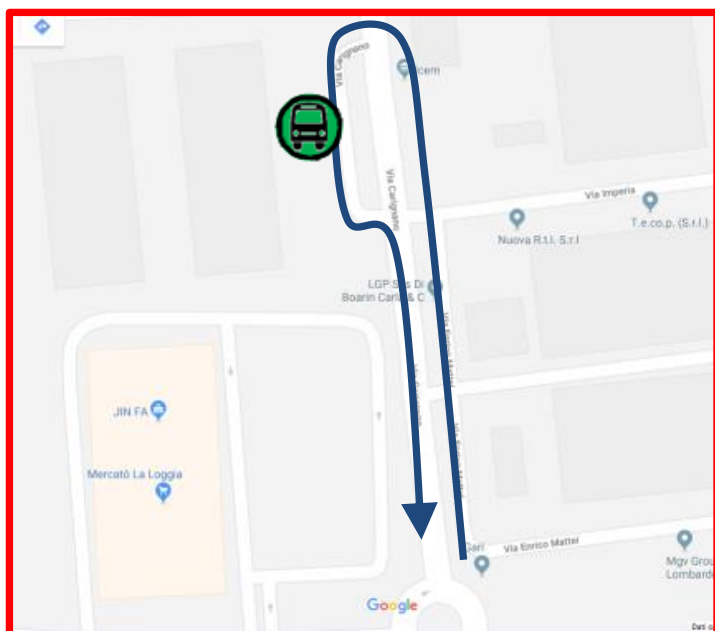

LINEA 91T SALUZZO – TORINO**LINEA 108 ALBA – TORINO****LINEA 259 CARMAGNOLA - TORINO****LA LOGGIA: modifica di percorso per lavori**

FERMATA SOPPRESSA

A seguito dell'installazione di un cantiere in Via Bistolfi 81 a La Loggia, il quale comporterà l'interruzione del traffico veicolare, si comunica che

Venerdì 22 Aprile 2022**dalle ore 09:00 alle ore 12:00**

in La Loggia, sia in direzione Saluzzo che in direzione Torino, le corse effettueranno le fermate:

**SABBIONI****STRADA CARIGNANO 52** (fermata provvisoria come indicato nella mappa)

Vengono soppresse temporaneamente le seguenti fermate in entrambe le direzioni di marcia:

**VIA RONCHI/ALESSIO****LA LOGGIA****LARGO C. PAVESE**