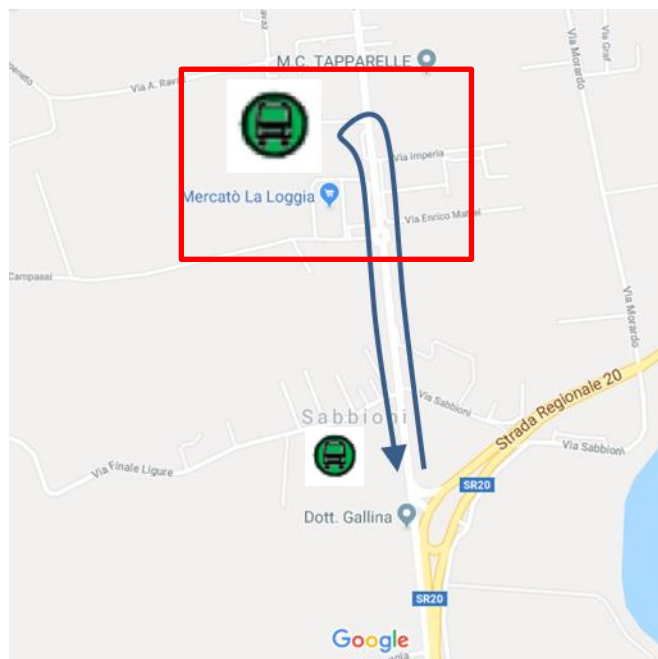

LINEA 91T SALUZZO – TORINO**LINEA 108 ALBA – TORINO****LINEA 259 CARMAGNOLA - TORINO****LA LOGGIA: modifica di percorso per lavori**

FERMATA SOPPRESSA

A seguito dell'installazione di un cantiere in Via Bistolfi 81 a La Loggia, il quale comporterà l'interruzione del traffico veicolare, si comunica che

Venerdì 22 Aprile 2022**dalle ore 09:00 alle ore 12:00**

in La Loggia, sia in direzione Saluzzo che in direzione Torino, le corse effettueranno le fermate:

**SABBIONI****STRADA CARIGNANO 52** (fermata provvisoria come indicato nella mappa)

Vengono soppresse temporaneamente le seguenti fermate in entrambe le direzioni di marcia:

**VIA RONCHI/ALESSIO****LA LOGGIA****LARGO C. PAVESE**