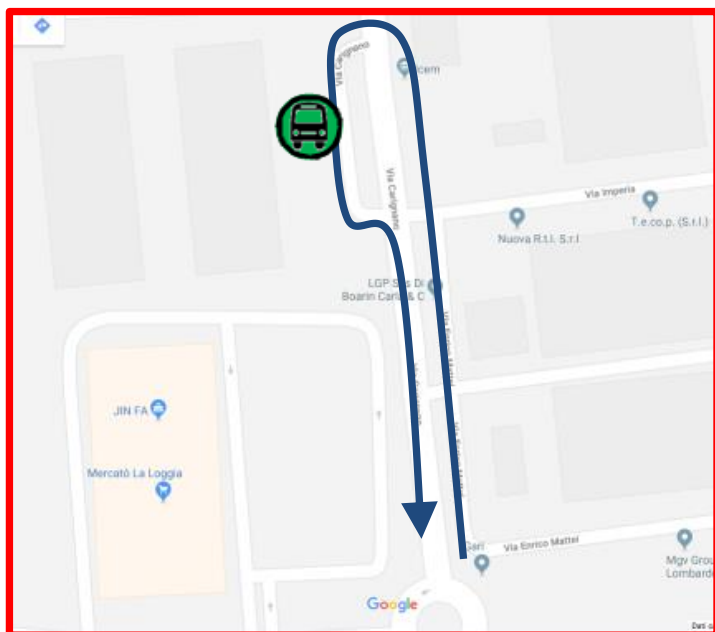

LINEA 91T SALUZZO – TORINO**LA LOGGIA: modifica di percorso per manifestazione****FERMATA SOPPRESSA**

Vista l'ordinanza pervenuta dal Comune di La Loggia, con la quale ordina la chiusura al transito sulla Via Bistolfi (ex SR 20) in occasione della manifestazione "STRALALOGGIA XXVIII EDIZIONE", si comunica che

Domenica 01 Maggio 2022
dalle ore 08:00 alle ore 14:00

in La Loggia, sia in direzione Saluzzo che in direzione Torino, le corse effettuano le fermate:

**SABBIONI****STRADA CARIGNANO 52** (fermata provvisoria come indicato nella mappa)

Vengono soppresse temporaneamente le seguenti fermate in entrambe le direzioni di marcia:

**VIA RONCHI/ALESSIO****LA LOGGIA****LARGO C. PAVESE**