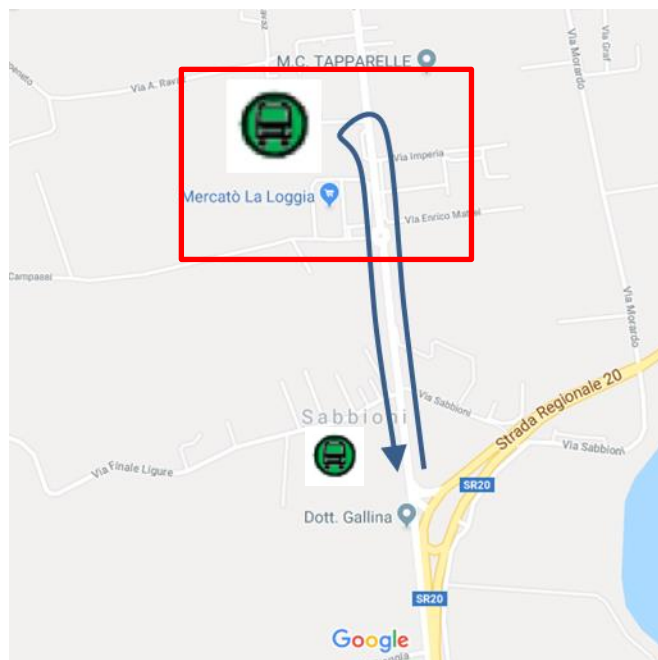

LINEA 91T SALUZZO – TORINO**LA LOGGIA: modifica di percorso per manifestazione****FERMATA SOPPRESSA**

Vista l'ordinanza pervenuta dal Comune di La Loggia, con la quale ordina la chiusura al transito sulla Via Bistolfi (ex SR 20) in occasione della manifestazione "STRALALOGGIA XXVIII EDIZIONE", si comunica che

Domenica 01 Maggio 2022
dalle ore 08:00 alle ore 14:00

in La Loggia, sia in direzione Saluzzo che in direzione Torino, le corse effettuano le fermate:

**SABBIONI****STRADA CARIGNANO 52** (fermata provvisoria come indicato nella mappa)

Vengono soppresse temporaneamente le seguenti fermate in entrambe le direzioni di marcia:

**VIA RONCHI/ALESSIO****LA LOGGIA****LARGO C. PAVESE**