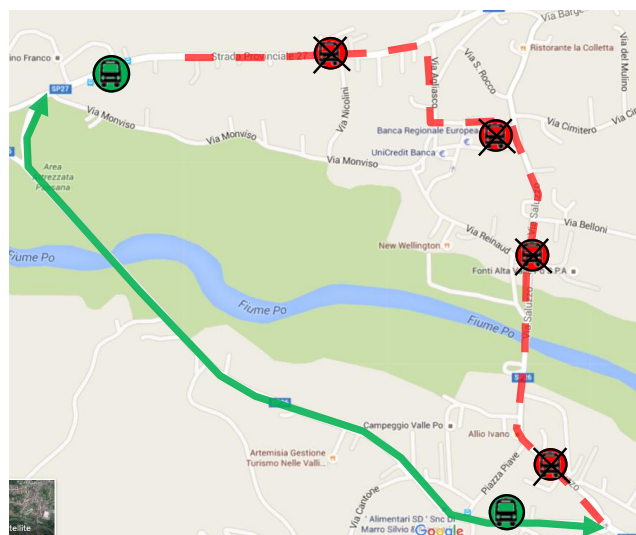

LINEA 104 SALUZZO - PAESANA**PAESANA: modifica di percorso in occasione del
“Fitwalking del Monviso”****FERMATA SOPPRESA**

In occasione della manifestazione denominata “Fitwalking del Monviso” a Paesana, si comunica che

**Domenica 01 Maggio 2022
dalle ore 9:00 alle ore 14:00**

le corse dell'autolinea in oggetto transitano sulla Circonvallazione, anziché nel centro di Paesana.

Verranno pertanto **SOPRESSE** le fermate di:

-  **PIAZZA BIGLIA**
-  **SCUOLE**
-  **ALA CENTRO**
-  **VIA PO**
-  **VIA CRISSOLO**

Viene **ISTITUITA** una fermata provvisoria in entrambi i sensi di marcia sulla circonvallazione:

-  **VIA PIAN CROESIO ALL'ANGOLO DI VIA PRATOGUGLIELMO**