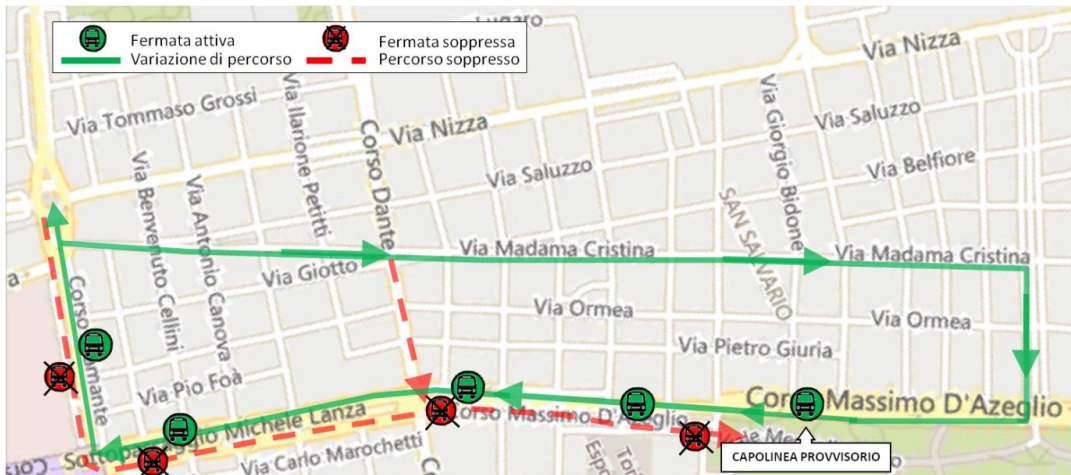

RETE DI TORINO LINEE 91T – 108 – 259 -260 -299**TORINO: SPOSTAMENTO DEL CAPOLINEA TORINO ESPOSIZIONI in occasione della “STREET RAVE PARADE”**

FERMATA SOPPRESSA

A seguito dell’Ordinanza della Città di Torino con la quale viene disposta la chiusura al transito veicolare dell’area del capolinea di Torino Esposizioni, si comunica che

Sabato 22 Aprile 2023

il capolinea di Corso Massimo d’Azeglio verrà trasferito in **Corso Massimo D’Azeglio – carreggiata ovest (direzione sud)** in corrispondenza degli stalli provvisori situati tra Corso Raffaello e Via Giorgio Bidone.

**Percorsi in ARRIVO a Torino**

Le corse in arrivo a Torino, percorreranno Piazza Carducci – Via Madama Cristina – Via Valperga Caluso per poi svoltare a destra e raggiungere il capolinea provvisorio di Corso Massimo d’Azeglio.

Percorsi in PARTENZA da Torino

Dal capolinea provvisorio (**incazzamento dei passeggeri negli stalli provvisori situati tra Corso Raffaello e Via Giorgio Bidone**) percorso regolare lungo Corso Massimo D’Azeglio – Corso Bramante