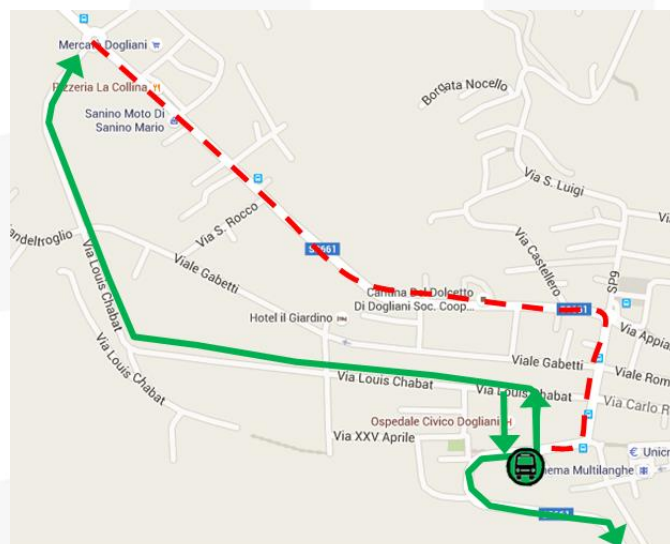

### DOGLIANI: modifica percorso in occasione di manifestazione “Fiera dei Santi”

A seguito dell’ordinanza del Comando di Polizia Locale del Comune di Dogliani con la quale ordina la chiusura al transito veicolare nel centro cittadino per consentire lo svolgimento di manifestazione, si comunica che

**MERCOLEDÌ 2 NOVEMBRE 2022**

le corse della linea in oggetto provenienti da Farigliano effettuano il seguente percorso: **VIA SAVONA - VIA OSPEDALE - VIA L. CHABAT - VIA CIRCONVALLAZIONE**, percorso regolare.

le corse della linea in oggetto provenienti da Monchiero effettuano il seguente percorso: **VIA TORINO - VIA CIRCONVALLAZIONE - VIA L. CHABAT - VIA DIETRO OSPEDALE - VIA SAVONA**, percorso regolare.

Viene pertanto **SOPPRESSA** la fermata di

**DOGLIANI – Piazza Umberto I**

ed **ISTITUITA** una fermata temporanea in

**Via SAVONA** antistante la Caserma dei Carabinieri

Saluzzo, 24 Ottobre 2022

Consorzio GRANDA BUS