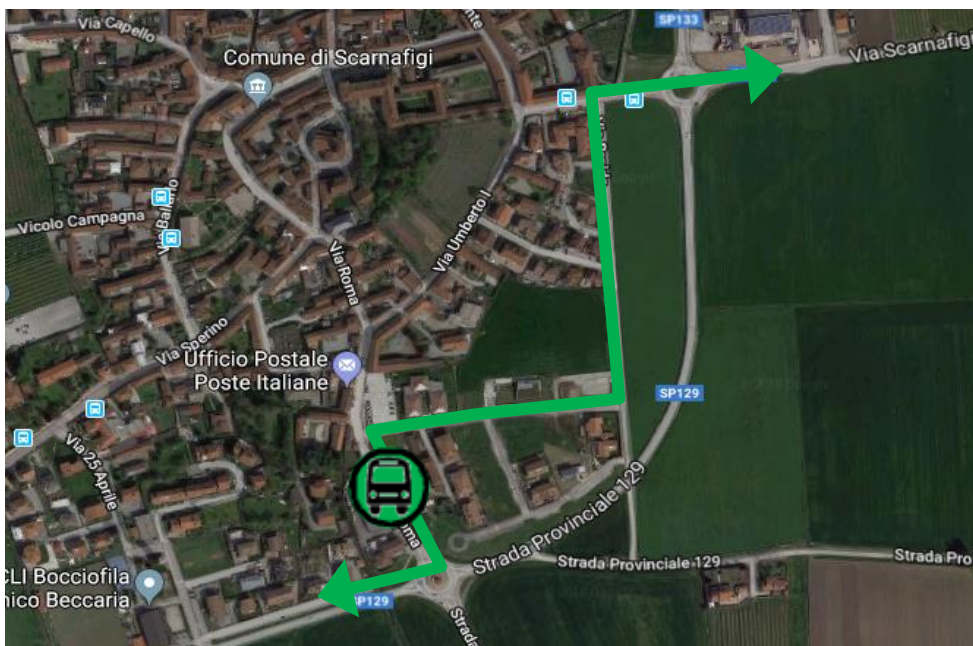

**LINEA 97 SALUZZO - SAVIGLIANO FS****SCARNAFIGI: Modifica di percorso in occasione di manifestazione "Fiera di Primavera"****FERMATA SOPPRESSA**

A seguito della comunicazione pervenuta dal Comune di Scarnafigi, dove viene ordinata la chiusura del concentrico in occasione della manifestazione "Fiera di Primavera 2022", si comunica che

**Da Sabato 30 Aprile 2022****A Domenica 01 Maggio 2022**

le corse della linea in oggetto effettueranno il seguente percorso in Scarnafigi in entrambi i sensi di marcia:

... **STRADA PROVINCIALE 129 - VIA ROMA PALESTRA**  (fermata di carico/scarico) - **VIA BRAIDA - STRADA PROVINCIALE 129**, percorso regolare.

Vengono **SOPPRESSE** le fermate denominate:

**VIA SALUZZO** (Via Saluzzo)**SCARNAFIGI** (Piazza)**COLLEGIO** (Via Saluzzo)**CASCINA SOLA** (direzione Saluzzo Via XXIV Maggio)**UFFICIO POSTALE** (Via Ballario)