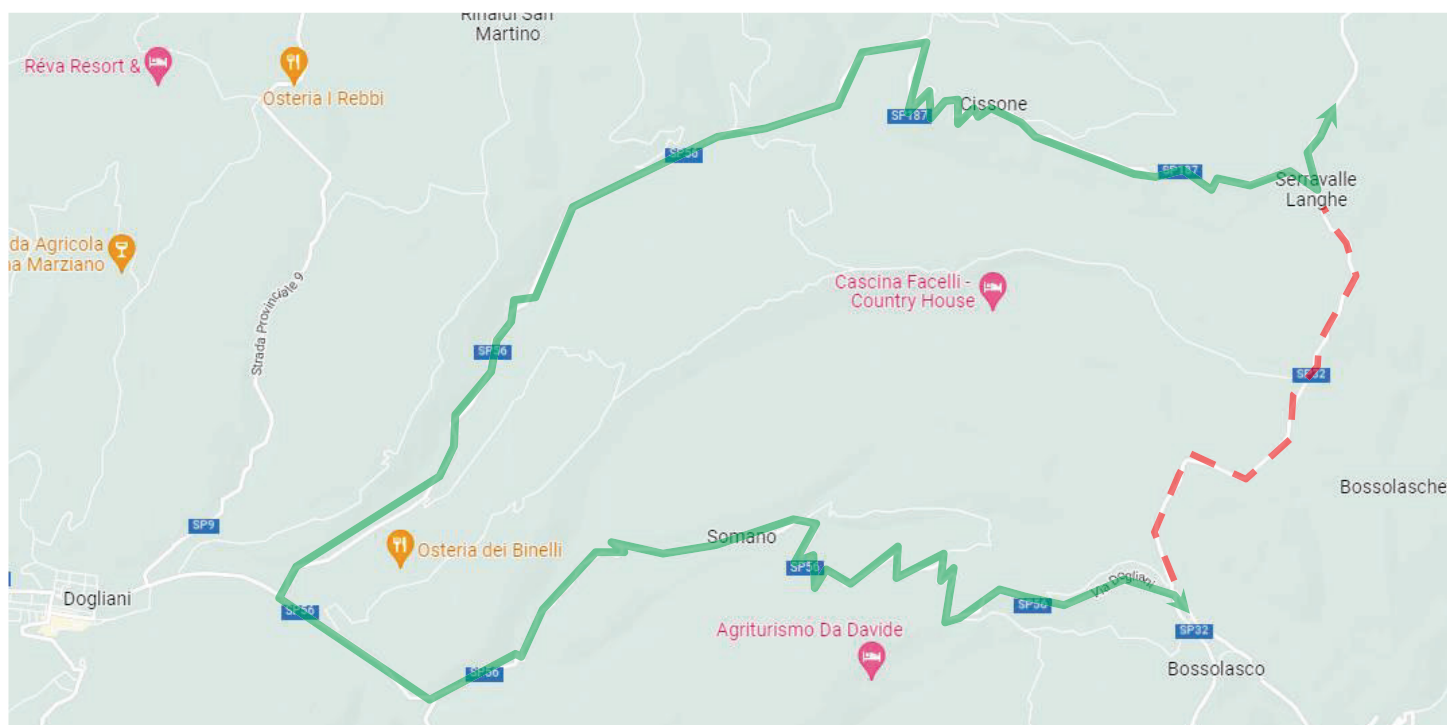

**LINEA 120 BOSSOLASCO - ALBA****BOSSOLASCO: Modifica di percorso per lavori****FERMATA SOPPRESSA**

A seguito della chiusura al transito della SP32 tra Bossolasco e Manera per l'installazione di un cantiere che ne impedisce il transito veicolare, si comunica che

**Mercoledì 6 Aprile 2022**  
**Fino a nuova comunicazione**

Le corse della linea in titolo effettueranno la seguente deviazione di percorso in entrambe le direzioni:

**BOSSOLASCO – SP 56 – SOMANO – SP 56 – DOGLIANI – SP 56 – SP 187 – CISSONE – SERRAVALLE LANGHE**, percorso regolare.

Vengono pertanto **SOPPRESSE tutte le fermate** da **BOSSOLASCO – BIVIO DOGLIANI** a **SERRAVALLE – SERRAVALLE** comprese.

Vengono **ISTITUITE** le seguenti fermate provvisorie:

**SERRAVALLE – BIVIO LOC. LEPRATO (Direzione Alba)**

**SERRAVALLE – BIVIO LOC. QUAZZO/CISSONE (Direzione Bossolasco)**

A causa della maggior percorrenza nell'effettuare la deviazione di percorso:

- le corse in partenza da Bossolasco verranno anticipate di 20 minuti;
- le corse in arrivo a Bossolasco giungeranno a destinazione 20 minuti dopo l'orario previsto.