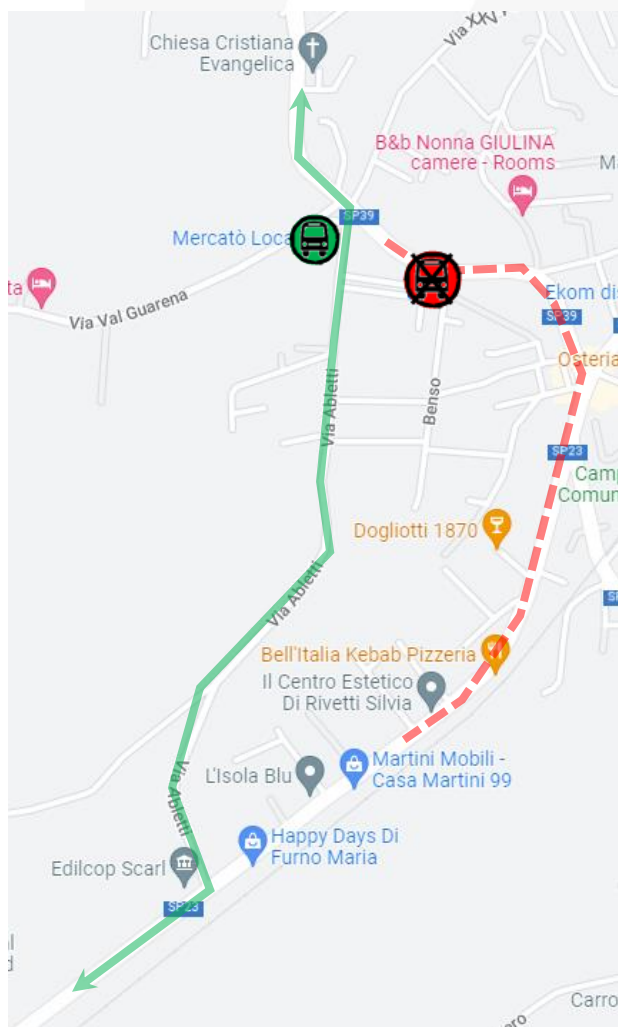

LINEA 45F ASTI – ALBA – CAVALLERMAGGIORE CASTAGNOLE DELLE LANZE: deviazione Via Abletti per manifestazione

Per consentire lo svolgimento di manifestazione in Castagnole delle Lanze, si comunica che

Venerdì 26 Agosto 2022 Dalle ore 20:00 fino a termine servizio

le corse **4541**, **4546** e **4548** della linea in titolo effettueranno il seguente percorso alternativo in entrambe le direzioni:

... **SP 39 – VIA ABLETTI – VIA F.LLI VICARI (SP 23)**, percorso regolare

Viene **soppressa** la fermata **Piazza Lucchini** (in entrambe le direzioni)

Viene **attivata** la fermata **VIA ABLETTI/MERCATO** (in entrambe le direzioni)