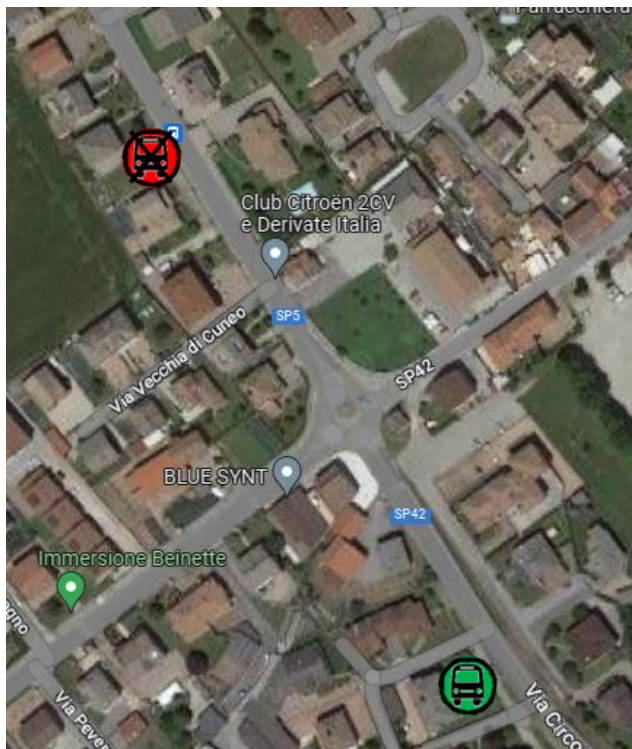

LINEA 176 CUNEO - MONDOVÌ**BEINETTE: soppressione temporanea fermata in Via Vecchia di Cuneo****FERMATA SOPPRESSA**

Per consentire l'esecuzione di lavori di rifacimento della pista ciclabile in Via Vecchia di Cuneo a Beinette, si comunica che

dalle ore 08:00 di Mercoledì 12 Aprile 2023

fino a Sabato 22 Aprile 2023

le corse, della linea in oggetto, che transitano in Via Vecchia di Cuneo non effettueranno la fermata BEINETTE – VIA VECCHIA DI CUNEO.

Fermata **SOPPRESSA**:

 **BEINETTE – VIA VECCHIA DI CUNEO**

ATTIVATA la seguente fermata provvisoria:

 **BEINETTE – VIA CIRCONVALLAZIONE 4**