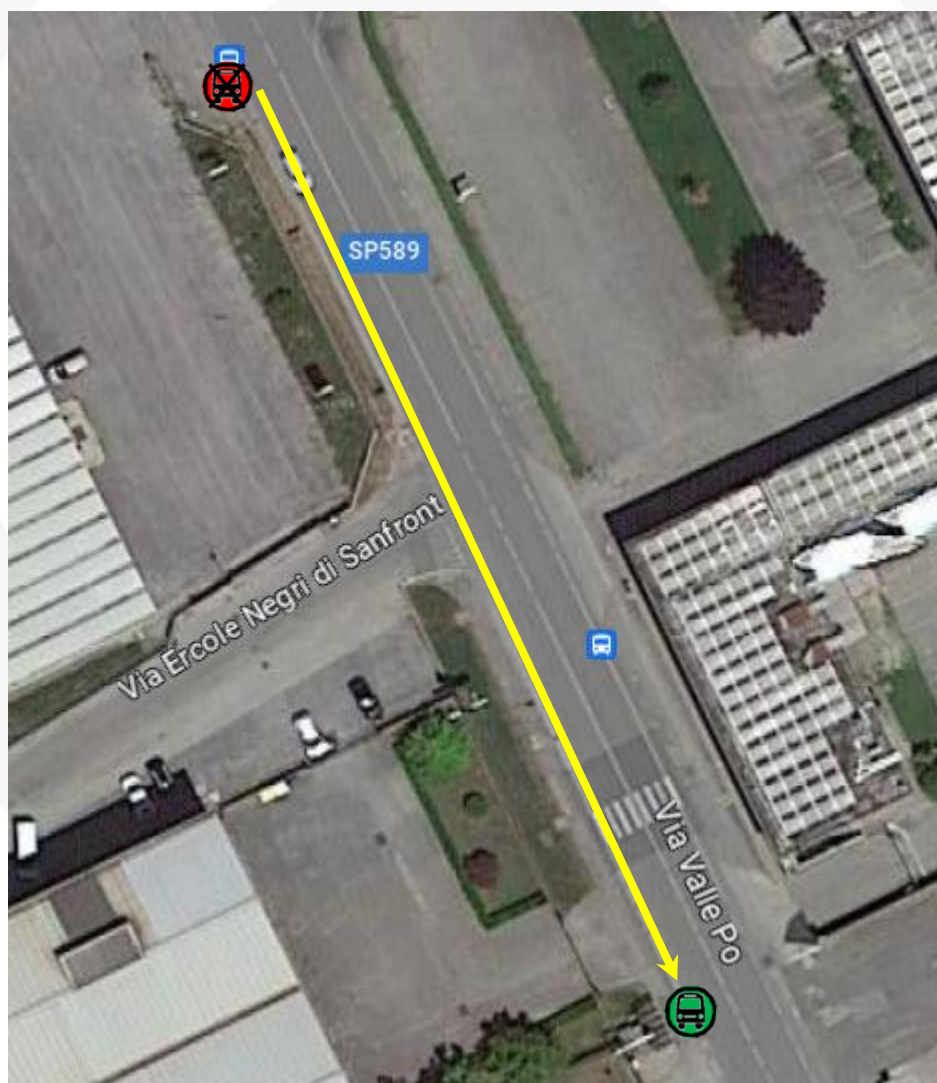

LINEA 91 SALUZZO - CUNEO

LINEA 95 ROCCABRUNA - CUNEO

LINEA 106CN PONTECHIANALE - CUNEO

LINEA 7 URBANO CUNEO - TARANTASCA

CUNEO: fermata Via Valle Po/Via Celdit direzione Cuneo unificata alla pensilina ubicata circa 60 metri dopo

Si comunica che, a decorrere da **Lunedì 26 Giugno 2023**, nel comune di Cuneo in via Valle Po la fermata denominata **VIA VALLE PO/VIA CELDIT** (zona Il Marchio) in direzione Cuneo viene spostata di circa 60 metri avanti pertanto verrà unificata alla pensilina già presente (zona Casa del Materasso), come indicato nella cartina sotto riportata.