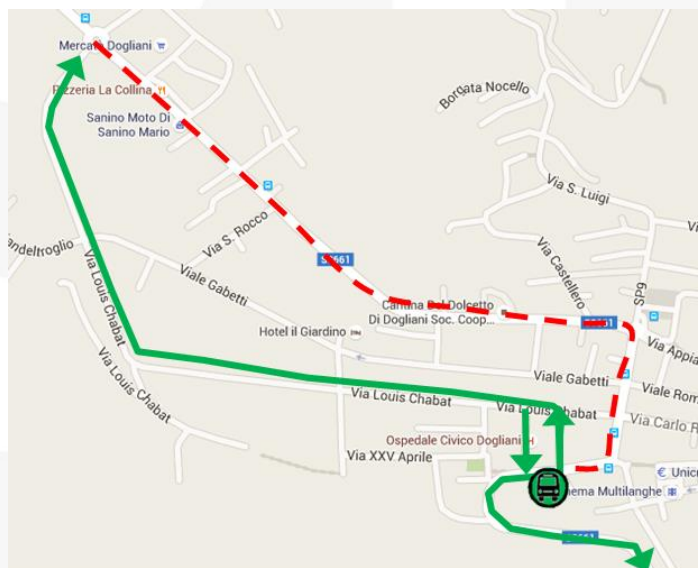

Linea 415 BRA – CARRÙ - CEVA

DOGLIANI: modifica percorso in occasione di manifestazione

A seguito dell'ordinanza del Comando di Polizia Locale del Comune di Dogliani con la quale ordina la chiusura al transito veicolare nel centro cittadino per consentire lo svolgimento di manifestazione, si comunica che

dalle ore 14:00 di Venerdì 02 Giugno 2023

alle ore 24:00 di Domenica 04 Giugno 2023

le corse della linea in oggetto provenienti da Farigliano effettuano il seguente percorso: **VIA SAVONA - VIA OSPEDALE - VIA L. CHABAT - VIA CIRCONVALLAZIONE**, percorso regolare.

le corse della linea in oggetto provenienti da Monchiero effettuano il seguente percorso: **VIA TORINO - VIA CIRCONVALLAZIONE - VIA L. CHABAT - VIA DIETRO OSPEDALE - VIA SAVONA**, percorso regolare.

Viene pertanto **SOPPRESSA** la fermata di

DOGLIANI – Piazza Umberto I
ed **ISTITUITA** una fermata temporanea in

Via SAVONA antistante la Caserma dei Carabinieri

Saluzzo, 22 Maggio 2023

Consorzio GRANDA BUS