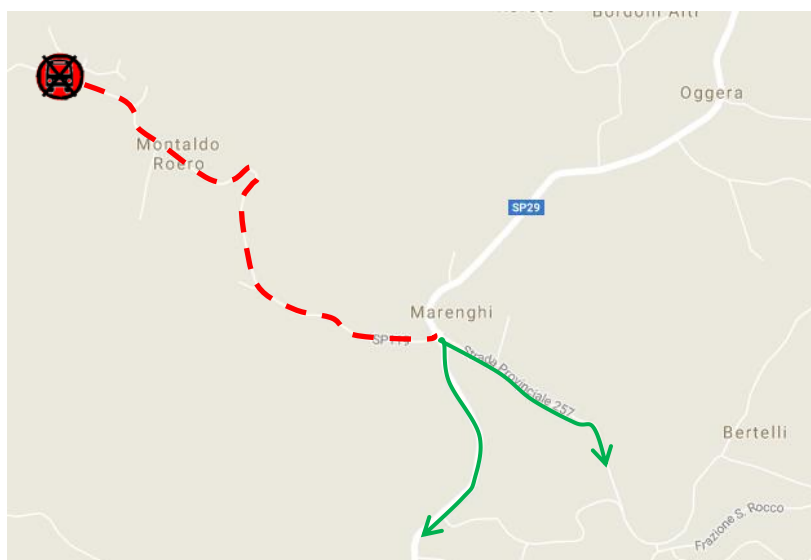

LINEA 50 ALBA - CANALE (Tre Rivi)**MONTALDO ROERO: modifica di percorso per manifestazione in Piazza Viglione****FERMATATA SOPPRESSA**

Per consentire l'esecuzione dello spettacolo scolastico in Piazza Viglione a Montaldo Roero, si comunica che

Giovedì 21 Dicembre 2023

la corsa 4704, in partenza alle ore 17:40 da Alba, non transiterà nel centro del paese come illustrato nella cartina sottostante:

Viene pertanto **SOPPRESSA** la fermata:

**MONTALDO ROERO -
PIAZZA ALDO
VIGLIONE**

Gli utenti dovranno pertanto utilizzare la fermata di Borgata Marengi.