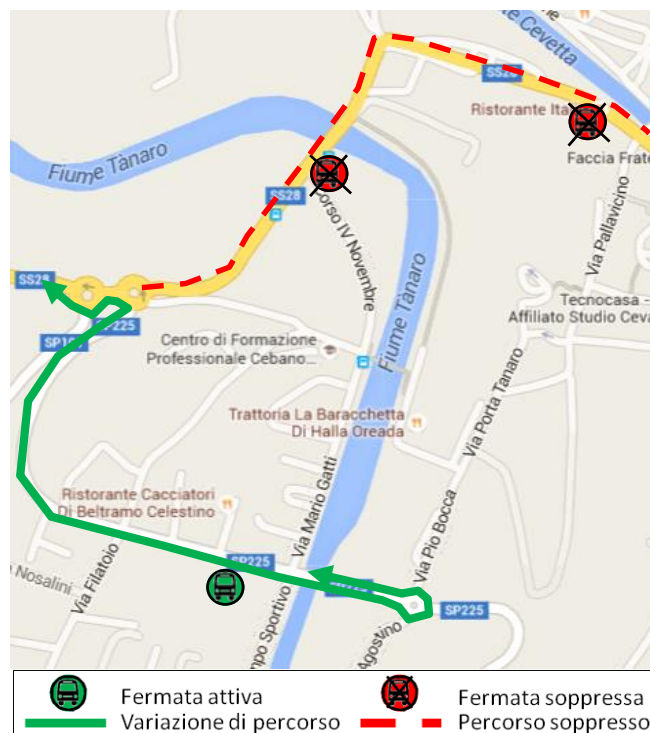

LINEA 100/164 MONDOVÌ - SAN MICHELE - CEVA**CEVA: modifica di percorso in occasione della “Fiera di Santa Lucia”**

FERMATA SOPPRESSA

In occasione della “Fiera di Santa Lucia” a Ceva e la conseguente chiusura al transito di Corso Garibaldi, si comunica che

Mercoledì 13 Dicembre 2023**dalle ore 5:00 alle ore 21:00**

le corse della linea in titolo effettueranno la seguente deviazione di percorso:

...**VIA GIUSEPPE ROMITA – VIA DELLA REPUBBLICA** – inversione di marcia alla prima rotatoria per ritornare su **VIA DELLA REPUBBLICA – VIA GIUSEPPE ROMITA**, percorso regolare.

Vengono **SOPPRESSE** le fermate

**PONTE TANARO****CENTRO**

ed **ATTIVATA** una fermata provvisoria in **VIA DELLA REPUBBLICA** angolo Via Filatoio.