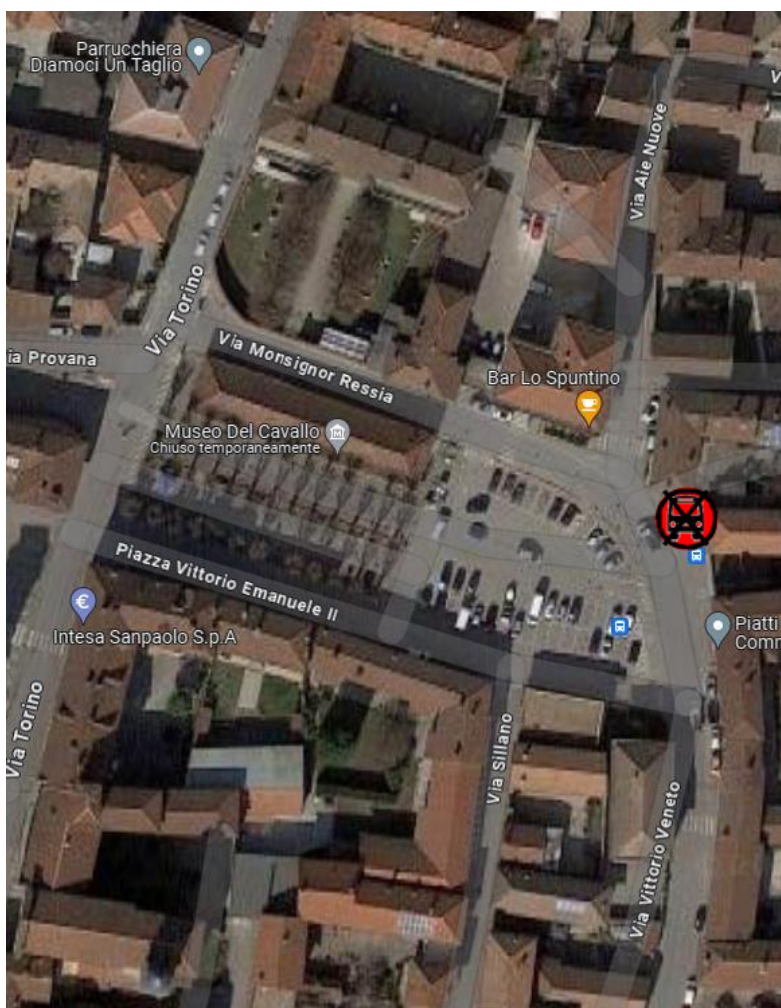

LINEA 299 TORINO - VILLA FRANCA PIEMONTE – SALUZZO**LINEA 301 MORETTA – AIRASCA SKF****VIGONE: temporanea soppressione fermata per lavori**

FERMATA SOPPRESSA

Per consentire l'installazione di un cantiere in via Vittorio Veneto n. 10 a Vigone, si comunica che

dalle ore 08:00 alle ore 18:30
di Venerdì 15 e Sabato 16 Dicembre 2023

le sole corse in direzione Torino delle linee in titolo non effettueranno la fermata **PIAZZA VITTORIO EMANUELE II** (lato banca).

Fermata **soppressa**:

 **PIAZZA VITTORIO EMANUELE II** (direzione Torino)