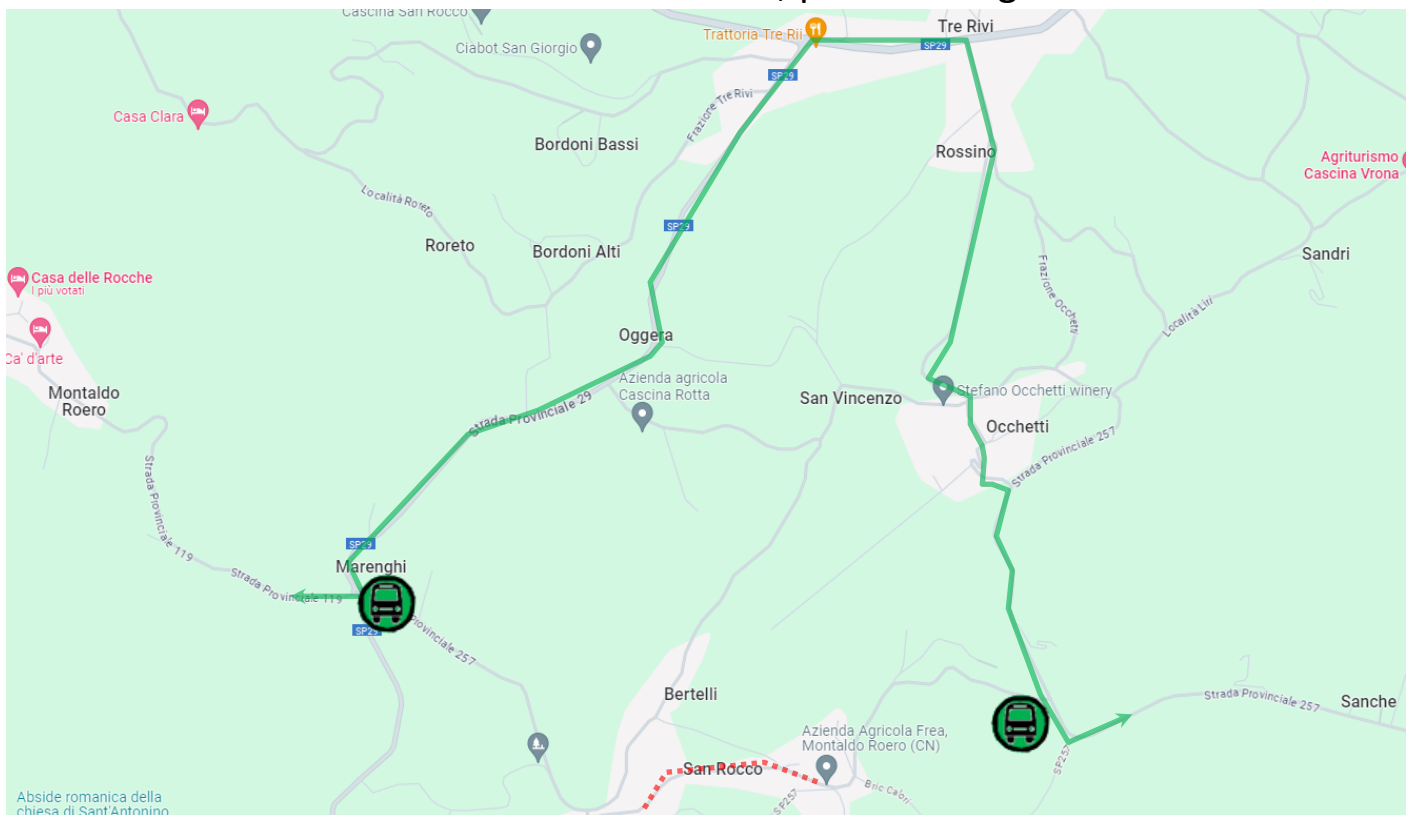

LINEA 50 ALBA - CANALE (Tre Rivi)**MONTALDO ROERO: modifica di percorso per lavori stradali lungo la s.p. fr. San Rocco****FERMATA SOPPRESSA**

Per consentire l'esecuzione di lavori stradali lungo la S.P. in fraz. San Rocco a Montaldo Roero, si comunica che

Da Lunedì 04 Dicembre 2023

A Mercoledì 06 Dicembre 2023

le corse della linea effettueranno la seguente deviazione di percorso in entrambe le direzioni: ... **S.P. 119 – fermata Marenghi - S.P. 29 – TRE RIVI – S.P. 257 – OCCHETTI – S.P. 257 – fermata Bivio Sanche**, percorso regolare.

🚫 Vengono **SOPRESSE** le seguenti fermate: **SAN GIACOMO – SAN ROCCO PIAZZA – SAN ROCCO – LOC. BRIC CALORI**

🚌 Gli utenti dovranno pertanto utilizzare la fermata di **Borgata Marenghi o Bivio Sanche**.