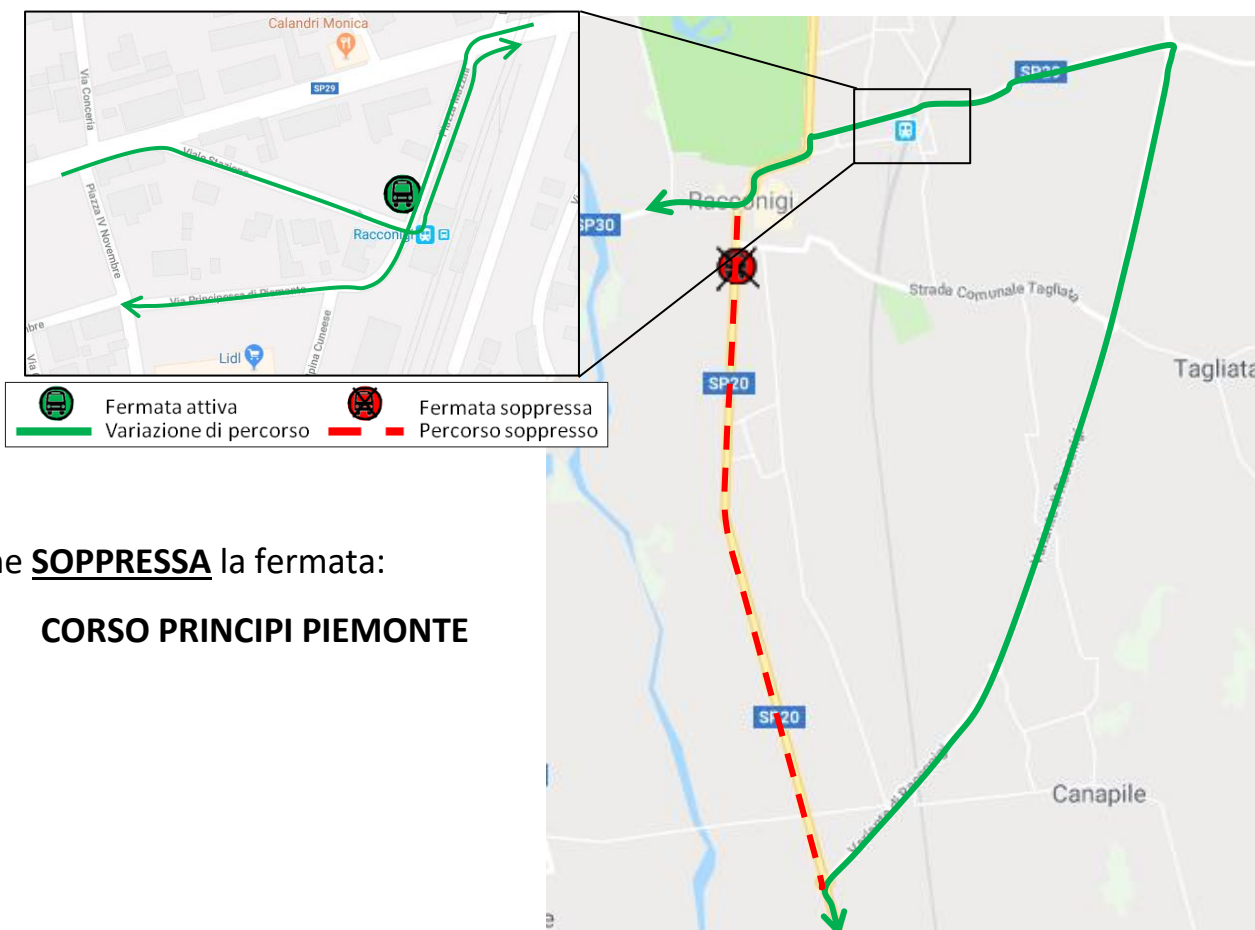

LINEA 145 VILAFRANCA - RACCONIGI**RACCONIGI: modifica percorso per "Fiera di Santa Lucia"****FERMATA SOPPRESSA**

A seguito della "Fiera di Santa Lucia" a Racconigi con conseguente chiusura al transito di Corso Principi di Piemonte, si comunica che

GIOVEDÌ 15 DICEMBRE 2022

le corse della linea in titolo effettueranno, in entrambi i sensi di marcia, la seguente deviazione di percorso:

...STRADA PROVINCIALE 20 – VARIANTE DI RACCONIGI – STRADA PROVINCIALE 29 (Via Caramagna Piemonte), PIAZZA CARLO ALBERTO, percorso regolare.

In prossimità della stazione, le corse provenienti da Piazza Carlo Alberto percorreranno Viale Stazione e Piazza Mazzini, mentre quelle dirette in Piazza Carlo Alberto percorreranno Piazza Mazzini, Via Principessa di Piemonte, Piazza IV Novembre.

Viene **SOPPRESSA** la fermata:

CORSO PRINCIPI PIEMONTE