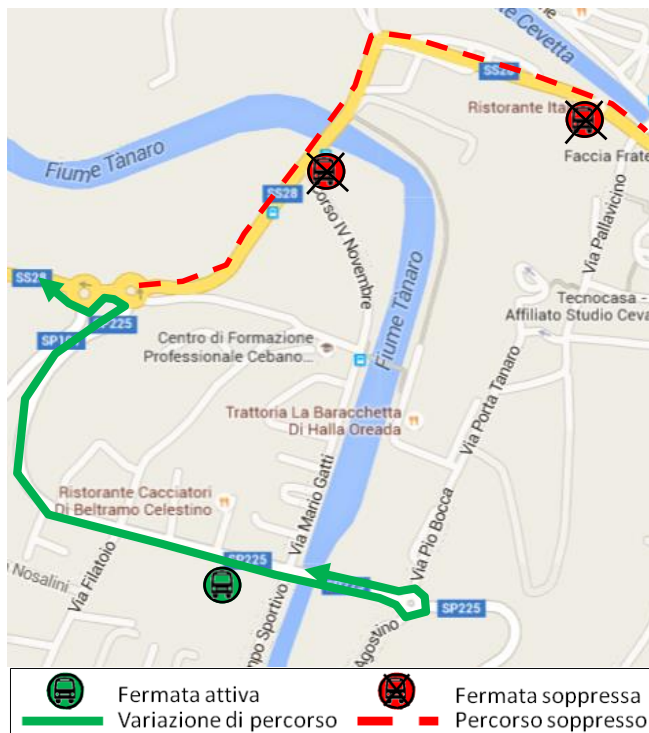

LINEA 100/164 MONDOVÌ - SAN MICHELE - CEVA**CEVA: modifica di percorso in occasione della “Fiera di Santa Lucia”**

FERMATA SOPPRESSA

In occasione della “Fiera di Santa Lucia” a Ceva e la conseguente chiusura al transito di Corso Garibaldi, si comunica che

Mercoledì 14 Dicembre 2022**dalle ore 5:00 alle ore 21:00**

le corse della linea in titolo effettueranno la seguente deviazione di percorso:

...VIA GIUSEPPE ROMITA – VIA DELLA REPUBBLICA – inversione di marcia alla prima rotatoria per ritornare su VIA DELLA REPUBBLICA – VIA GIUSEPPE ROMITA, percorso regolare.

Vengono **SOPPRESSE** le fermate

**PONTE TANARO****CENTRO**

ed **ATTIVATA** una fermata provvisoria in **VIA DELLA REPUBBLICA** angolo Via Filatoio.