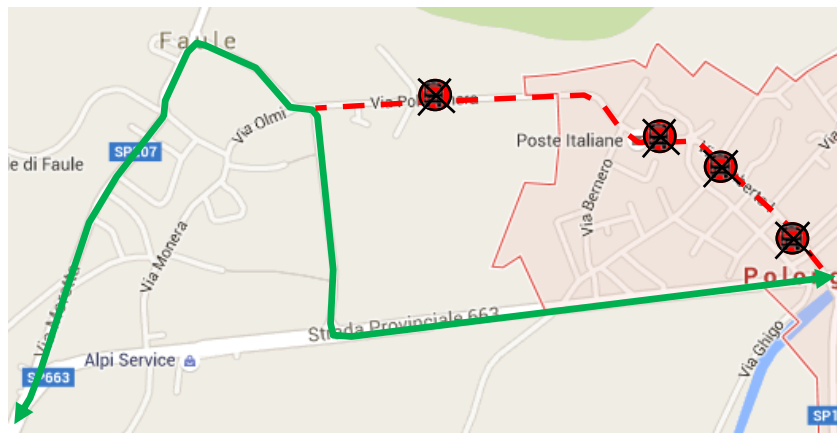

LINEA 91T SALUZZO - TORINO**POLONGHERA: transito sulla Circonvallazione in occasione della Fiera di Santa Caterina****FERMATA SOPPRESSA**

A seguito della comunicazione pervenuta dal Comune di Polonghera, dove viene ordinata la chiusura di via Umberto I in occasione dell'annuale fiera di Santa Caterina, si comunica che

Domenica 26 Novembre 2023

le corse dell'autolinea in oggetto transiteranno nel centro di Faule (ove previsto) e sulla Circonvallazione di Polonghera effettuando il seguente percorso:

...VIA MORETTA - VIA SEVERINO CASANA - VIA SALUZZO - STRADA PROVINCIALE 663

Vengono pertanto **SOPPRESSE** le fermate di:

-  **STRADA POLONGHERA**
-  **VIA UMBERTO I/FARMACIA**
-  **VIA UMBERTO I**

Sul percorso verrà effettuata la fermata

-  **POLONGHERA CIRCONVALLAZIONE**