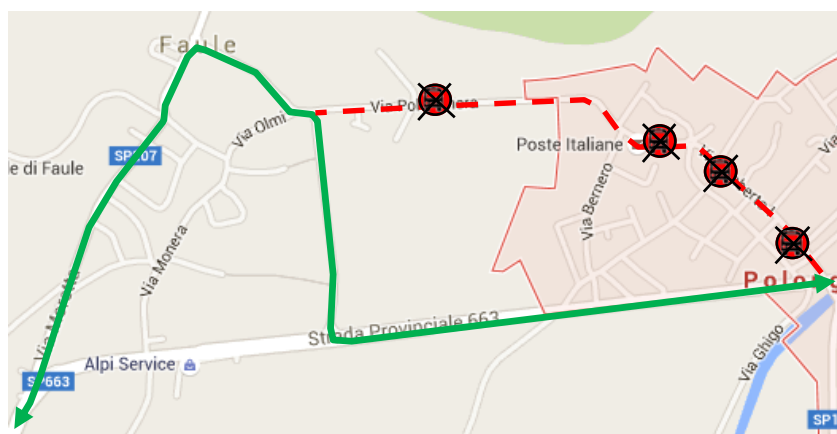

LINEA 91T SALUZZO - TORINO**POLONGHERA: transito sulla Circonvallazione in occasione della Fiera di Santa Caterina****FERMATA SOPPRESSA**

A seguito della comunicazione pervenuta dal Comune di Polonghera, dove viene ordinata la chiusura di via Umberto I in occasione dell'annuale fiera di Santa Caterina, si comunica che

Domenica 27 Novembre 2022

le corse dell'autolinea in oggetto transiteranno nel centro di Faule (ove previsto) e sulla Circonvallazione di Polonghera effettuando il seguente percorso:

...VIA MORETTA - VIA SEVERINO CASANA - VIA SALUZZO - STRADA PROVINCIALE 663

Vengono pertanto **SOPPRESSE** le fermate di:

-  **STRADA POLONGHERA**
-  **VIA UMBERTO I/FARMACIA**
-  **VIA UMBERTO I**

Sul percorso verrà effettuata la fermata

-  **POLONGHERA CIRCONVALLAZIONE**