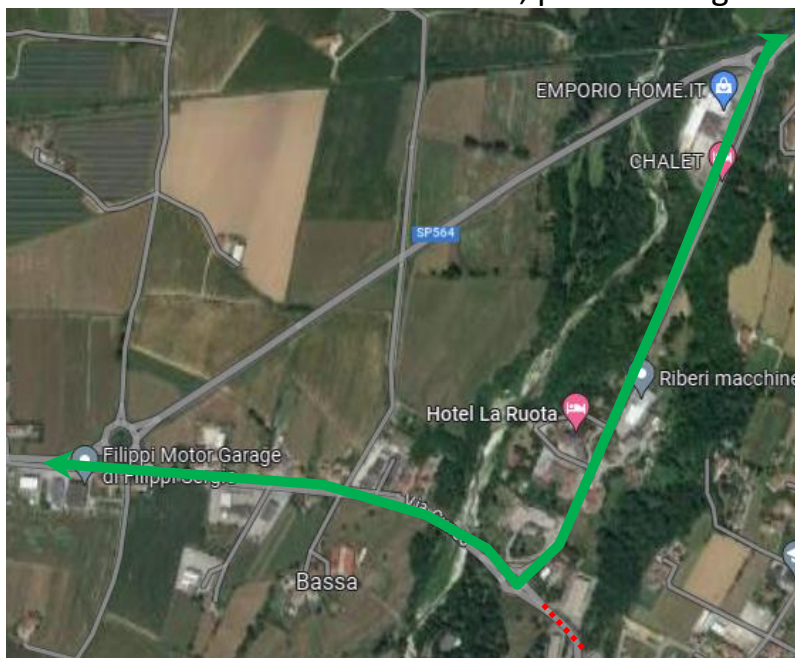

LINEA 176 MONDOVÌ - CUNEO**PIANFEI: Modifiche percorso per lavori alla rotatoria all'incrocio con SP37 e SP4**

FERMATA SOPPRESSA

Per consentire l'esecuzione di lavori alla rotatoria all'incrocio con SP37 e SP4 a Pianfei, si comunica che

Lunedì 30 Ottobre 2023
dalle ore 14:30 alle ore 16:00
e comunque fino a termine lavori

le corse della linea in titolo osserveranno la seguente modifica di percorso in entrambe le direzioni:

...SP 564 – VIA CUNEO – VIA MONREGALESE – SP 564, percorso regolare.

Vengono **SOPRESSE** le fermate

-  **PIANFEI – FULCHERI**
-  **PIANFEI – CENTRO**
-  **PIANFEI – VIA RESISTENZA**
-  **PIANFEI – SAN BERNARDO**
-  **PIANFEI – STAZIONE FS**