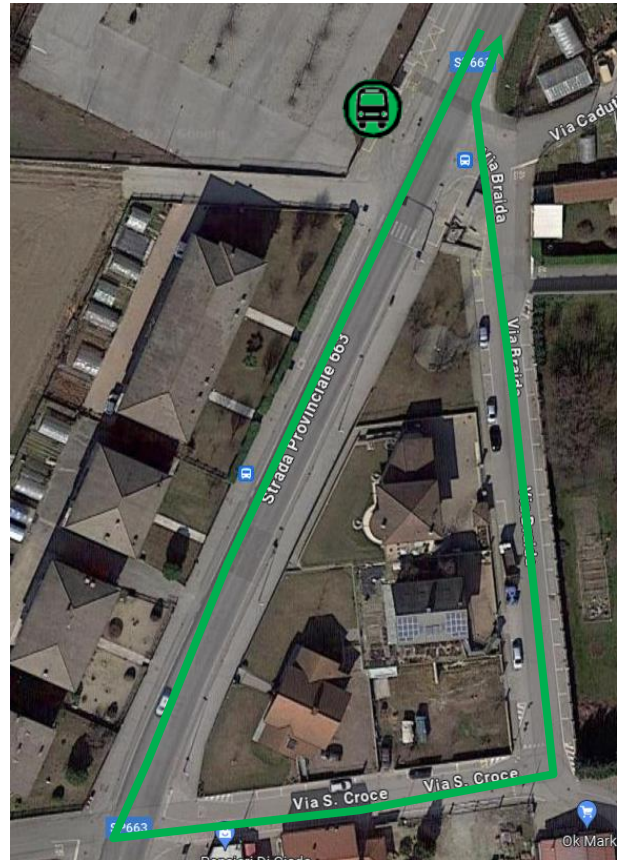

LINEA 264 CARMAGNOLA - PANCALIERI**LINEA 259 TORINO - CARMAGNOLA****CARMAGNOLA: modifica di percorso in occasione di lavori in via del Porto altezza Chiesa San Bernardo**

Per consentire l'esecuzione di lavori stradali in via del Porto all'altezza della Chiesa San Bernardo di Carmagnola, si comunica che

**dalle ore 08:30 fino a termine servizio
di Lunedì 5 Febbraio 2024**

le corse delle linee in titolo effettueranno i seguenti percorsi alternativi:

Linea 264 CARMAGNOLA – PANCALIERI corse 264202 – 264207 - 264204

CARMAGNOLA VIA GARIBALDI – VIA DANTE – VIA F.LLI VERCELLI – VIA TORINO – SR 20 – CARIGNANO – SP 142 – SP 663 – LOMBRIASCO (EFFETTUA FERMATE) – SP 663 – FERMATA a CASALGRASSO CIRCONVALLAZIONE Lato Luciano Moto 🚗 – VIA SANTA CROCE – VIA BRAIDA – SP 663 – PANCALIERI, percorso regolare.

Vengono **SOPPRESSE** 🚫 la tratta e le fermate da Carmagnola - via del Porto a Casalgrasso - via Torino.

Linea 259 CARMAGNOLA - TORINO

Per le corse in partenza/arrivo da Borgo San Bernardo Carmagnola vengono **SOPPRESSE** 🚫 la tratta e le fermate da Borgo San Bernardo a Cappuccini.