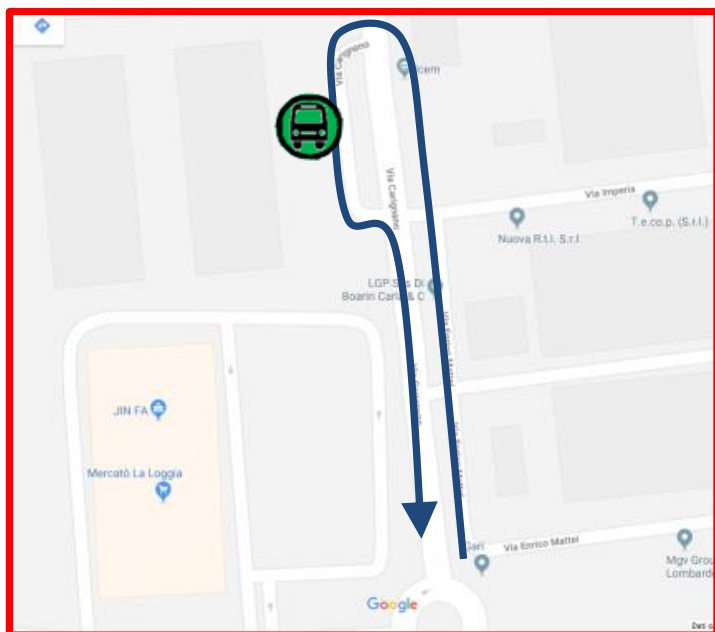

LINEA 91T SALUZZO – TORINO**LINEA 259TK TORINO – CARMAGNOLA TEKSID****LA LOGGIA: modifica di percorso per manifestazione****FERMATA SOPPRESSA**

Vista l'ordinanza pervenuta dal Comune di La Loggia, con la quale ordina la chiusura al transito sulla Via Bistolfi (ex SR 20) in occasione della manifestazione "Fiera d'autunno", si comunica che

Domenica 23 Ottobre 2022

in La Loggia, sia in direzione Saluzzo che in direzione Torino, le corse effettuano le fermate:

**SABBIONI****STRADA CARIGNANO 52** (fermata provvisoria come indicato nella mappa)

Vengono soppresse temporaneamente le seguenti fermate in entrambe le direzioni di marcia:

**VIA RONCHI/ALESSIO****LA LOGGIA****LARGO C. PAVESE**