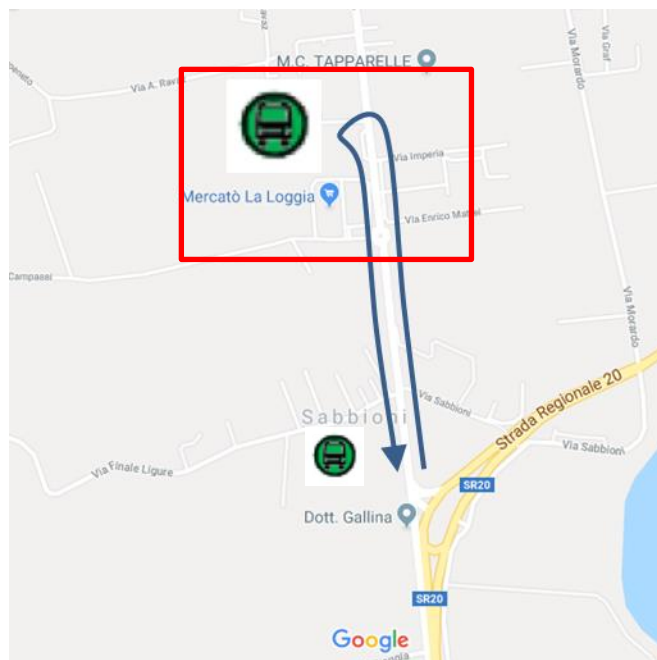

LINEA 91T SALUZZO – TORINO**LINEA 259TK TORINO – CARMAGNOLA TEKSID****LA LOGGIA: modifica di percorso per manifestazione****FERMATA SOPPRESSA**

Vista l'ordinanza pervenuta dal Comune di La Loggia, con la quale ordina la chiusura al transito sulla Via Bistolfi (ex SR 20) in occasione della manifestazione "Fiera d'autunno", si comunica che

Domenica 23 Ottobre 2022

in La Loggia, sia in direzione Saluzzo che in direzione Torino, le corse effettuano le fermate:

**SABBIONI****STRADA CARIGNANO 52** (fermata provvisoria come indicato nella mappa)

Vengono soppresse temporaneamente le seguenti fermate in entrambe le direzioni di marcia:

**VIA RONCHI/ALESSIO****LA LOGGIA****LARGO C. PAVESE**