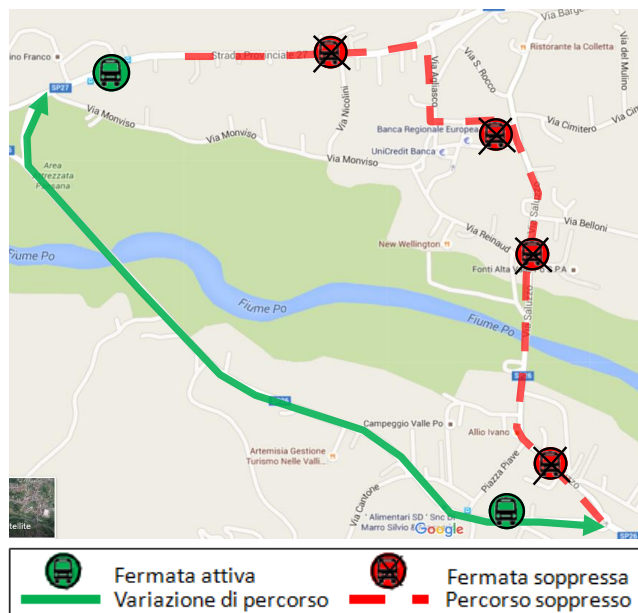

LINEA 104 SALUZZO - PAESANA**PAESANA modifica di percorso in occasione di manifestazione****FERMATA SOPPRESA**

In occasione della "XXIV Rassegna dell'Agricoltura dell'Artigianato del Commercio e della Zootecnia" a Paesana e il conseguente divieto di transito nel concentrico, si comunica che

**dalle ore 14:00 alle ore 19:00 di Sabato 15 Ottobre
e per tutta la giornata di Domenica 16 Ottobre 2022**

le corse della linea in titolo transiteranno sulla Circonvallazione, anziché nel centro di Paesana.

Verranno pertanto **SOPRESSE** le fermate di:

-  **PIAZZA BIGLIA**
-  **SCUOLE**
-  **ALA CENTRO**
-  **VIA PO**
-  **VIA CRISSOLO**

Viene **ISTITUITA** una fermata provvisoria in entrambi i sensi di marcia sulla circonvallazione:

-  **VIA PIAN CROESIO ALL'ANGOLO DI VIA PRATOGUGLIELMO**