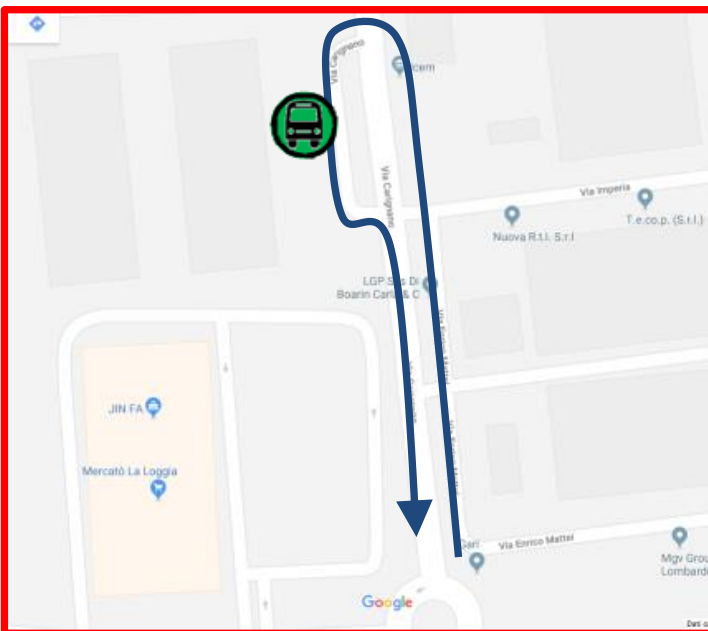

LINEA 91T TORINO – SALUZZO**LA LOGGIA: modifica di percorso per manifestazione**

FERMATA SOPPRESSA

Vista l'ordinanza pervenuta dal Comune di La Loggia, con la quale ordina la chiusura al transito sulla Via Bistolfi (ex SR 20) in occasione della manifestazione "Fiera dello Zucchini", si comunica che

Domenica 08 Ottobre 2023

in La Loggia, sia in direzione Saluzzo che in direzione Torino, le corse effettuano le fermate:

SABBIONI

STRADA CARIGNANO 52 (fermata provvisoria come indicato nella mappa)

Vengono soppresse temporaneamente le seguenti fermate in entrambe le direzioni di marcia:

VIA RONCHI/ALESSIO

LA LOGGIA

LARGO C. PAVESE