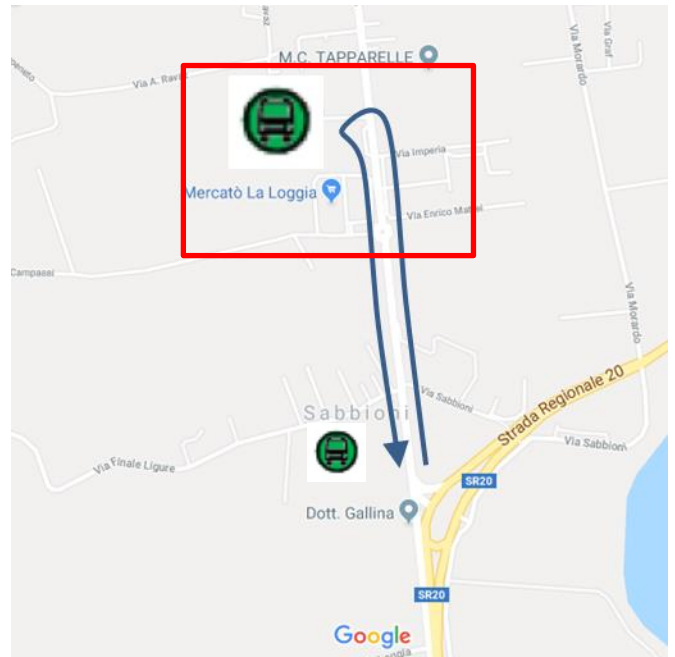

LINEA 91T TORINO – SALUZZO**LA LOGGIA: modifica di percorso per manifestazione**

FERMATA SOPPRESSA

Vista l'ordinanza pervenuta dal Comune di La Loggia, con la quale ordina la chiusura al transito sulla Via Bistolfi (ex SR 20) in occasione della manifestazione "Fiera dello Zucchini", si comunica che

Domenica 08 Ottobre 2023

in La Loggia, sia in direzione Saluzzo che in direzione Torino, le corse effettuano le fermate:

SABBIONI

STRADA CARIGNANO 52 (fermata provvisoria come indicato nella mappa)

Vengono soppresse temporaneamente le seguenti fermate in entrambe le direzioni di marcia:

VIA RONCHI/ALESSIO

LA LOGGIA

LARGO C. PAVESE