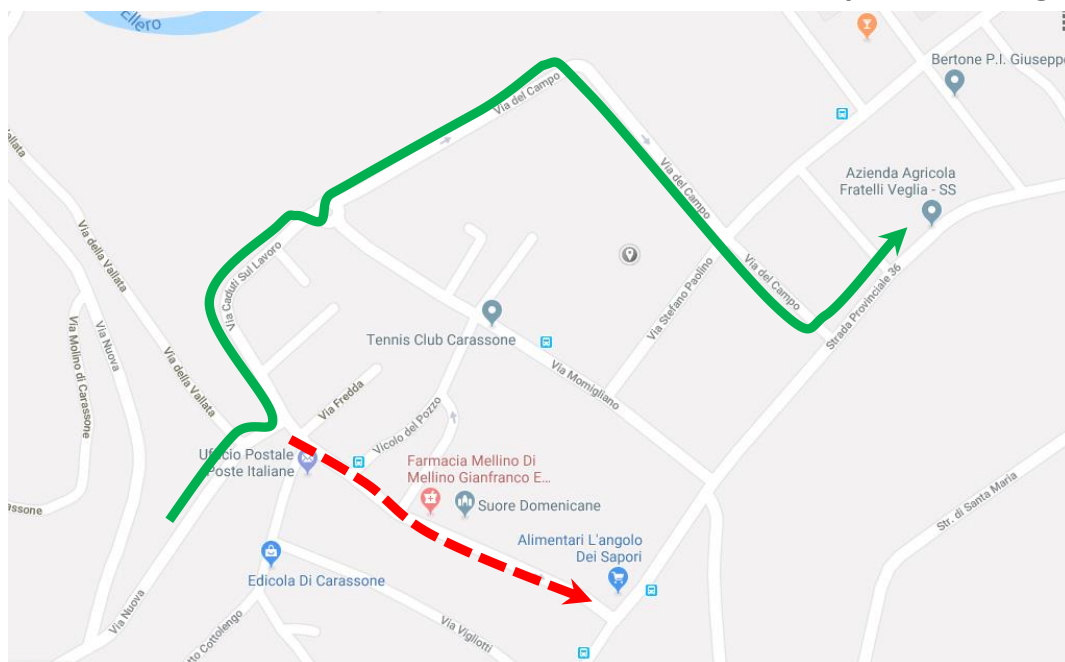

LINEA 1 CARASSONE - BREO - OSPEDALE**Modifica percorso in Carassone per lavori in Via Botta****FERMATA SOPPRESSA**

Vista la comunicazione del Comune di Mondovì, con la quale viene disposta la chiusura per lavori di Via Botta, si comunica che

Martedì 11 Ottobre 2022
dalle ore 14:00 alle ore 18:00

tutte le corse della linea 1 in arrivo a Carassone effettueranno la seguente deviazione di percorso:

...VIA NUOVA – VIA CADUTI SUL LAVORO – VIA DEL CAMPO, percorso regolare.

Vengono pertanto **SOPPRESSE** le fermate:

VIA BOTTA

VIA RESSIA CHIESA