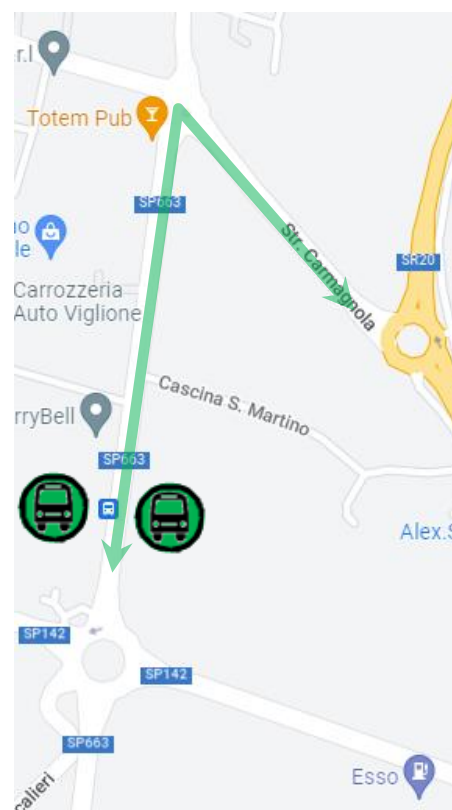

LINEA 91T SALUZZO - TORINO**LINEA 108 ALBA - TORINO****LINEA 259 CARMAGNOLA - CARIGNANO - LA LOGGIA - TORINO****CARIGNANO: modifica di percorso in occasione del passaggio della gara ciclistica 106° Gran Piemonte**

...**STRADA SALUZZO – STRADA CARMAGNOLA – STRADA REGIONALE 20**, percorso regolare

Vengono pertanto **SOPRESSE** le seguenti fermate:

-  **PILON VIRLE**
-  **MONCRIVELLO**
-  **PIAZZA CARLO ALBERTO**
-  **CORSO CESARE BATTISTI**
-  **GIARDINI**

Verrà **EFFETTUATA** la seguente fermata in entrambe le direzioni:

-  **STRADA SALUZZO**

Linea 91T

Corsa 1038b-1038 in partenza da Torino alle ore 14:15 per Saluzzo;
Corsa 1040b-1040 in partenza da Torino alle ore 15:15 per Saluzzo;
Corsa 1042b-1042 in partenza da Torino alle ore 15:45 per Saluzzo;
Corsa 1047-1047b in partenza da Saluzzo alle ore 14:00 per Torino;
Corsa 1807 in partenza da Saluzzo alle ore 14:00 per Carignano;
Corsa 1055-1055b in partenza da Saluzzo alle ore 14:40 per Torino;
Corsa 1873-5401 in partenza da Saluzzo alle ore 15:05 per Torino;
Corsa 1059-1059b in partenza da Saluzzo alle ore 15:35 per Torino;
Corsa 1061-1061b in partenza da Saluzzo alle ore 16:05 per Torino;

Linea 108

Corsa 4258b-4258 in partenza da Torino alle ore 15:55 per Alba;
Corsa 4063-4063b in partenza da Alba alle ore 14:05 per Torino;
Corsa 5391 in partenza da Ceresole alle ore 14:40 per Carignano;
Corsa 4065-4065b in partenza da Alba alle ore 15:05 per Torino;