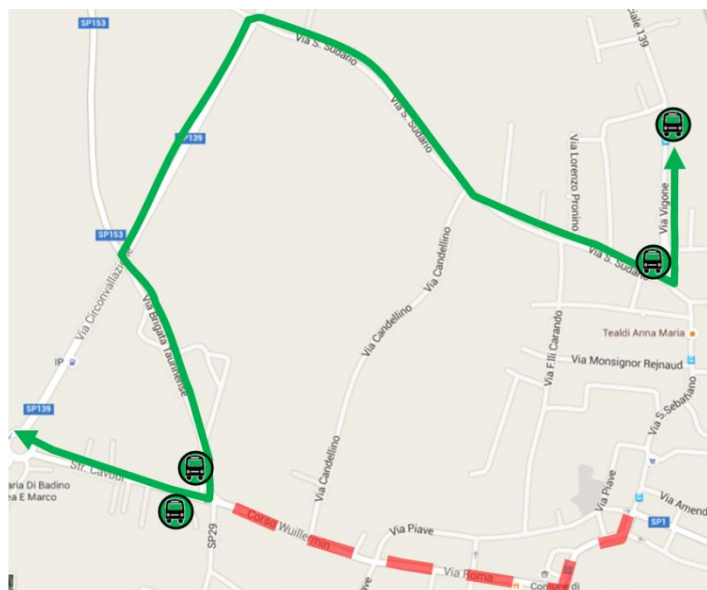

LINEA 299 TORINO – VILAFRANCA PIEMONTE – SALUZZO**LINEA 145 VILAFRANCA – RACCONIGI - LOMBRIASCO****VILAFRANCA PIEMONTE: modifica di percorso per Fiera dei Pescatori**

FERMATA SOPPRESSA

Vista l'Ordinanza del Comune di Villafranca Piemonte, con la quale ordina la chiusura al traffico in Via Roma in occasione della Fiera dei Pescatori, si comunica che

le corse dell'autolinea in oggetto effettueranno il seguente percorso in entrambi i sensi di marcia:

VIA VIGONE - VIA S. SUDARIO – VIA BRIGATA ALPINA TAURINENSE – STRADA CAVOUR,
percorso regolare.

Vengono **SOPPRESSE** all'utenza le fermate di

**VIA SAN SEBASTIANO****PIAZZA MARIA MADDALENA****VIA SAN FRANCESCO D'ASSISI**

ed **ISTITUITE** le seguenti fermate di carico/scarico:

**VIA VIGONE, 8 (Bus Company)****VIA SAN SUDARIO ANG. VIA VIGONE****VIA BRIGATA TAURINENSE ANG. VIA CAVOUR**
(direzione Saluzzo)**VIA CAVOUR - PALESTRA SCUOLA
ELEMENATRE** *(direzione Torino)*

Le coincidenze con le corse scolastiche esercite dalla Consorziata Allasia verranno effettuate alla fermata provvisoria di Via San Sudario angolo Via Vigone.