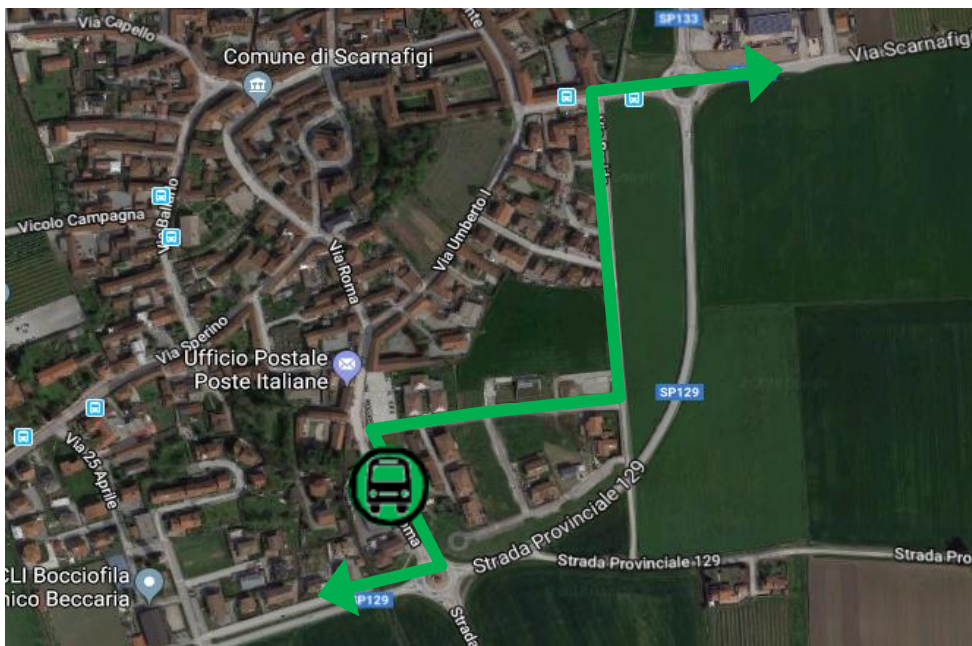

LINEA 97 SALUZZO - SAVIGLIANO FS**SCARNAFIGI: Festa Patronale Corpi Santi**

FERMATA SOPPRESSA

Per consentire lo svolgimento della festa patronale "Corpi Santi" a Scarnafigi, si comunica che

Da Giovedì 21 Settembre 2023

A Giovedì 28 Settembre 2023

le corse della linea in oggetto effettueranno il seguente percorso alternativo in entrambi i sensi di marcia:

... **STRADA PROVINCIALE 129 - VIA ROMA PALESTRA**  **(fermata di carico/scarico) - VIA BRAIDA - STRADA PROVINCIALE 129, percorso regolare.**

Vengono **SOPRESSE** le fermate denominate:

VIA SALUZZO (Via Saluzzo)

COLLEGIO (Via Saluzzo)

UFFICIO POSTALE (Via Ballario)

SCARNAFIGI (Piazza)

CASCINA SOLA (direzione Saluzzo Via XXIV Maggio)