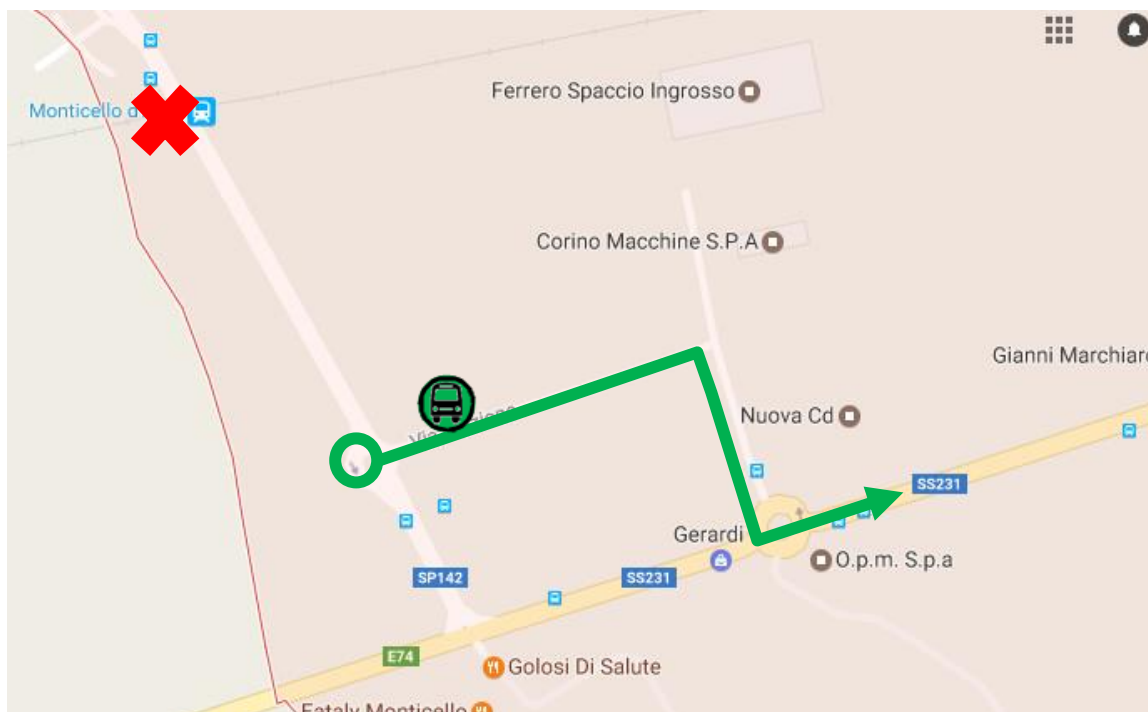

LINEA 7 SAN CASSIANO - MONTICELLO**Modifica Percorso in Monticello D'Alba in occasione di lavori al passaggio a livello della linea ferroviaria della SP 142****FERMATA SOPPRESSA**

Per consentire lavori di manutenzione alla linea ferroviaria Alba-Bra nel Comune di Monticello d'Alba, si comunica che

**da Mercoledì 07 Settembre 2022
a Venerdì 16 Settembre 2022
e comunque sino al termine dei lavori**

le corse effettuano capolinea presso la fermata **SP142/VIA STAZIONE** di Via Stazione a Monticello d'Alba.

Vengono pertanto **SOPRESSE** le fermate:

**MONTICELLO FS****CASA DI RIPOSO****DISTRIBUTORE CARBURANTI****MONTICELLO CAPOLINEA**

Si precisa che vengono **garantite le fermate di Monticello Borgo per le sole corse scolastiche delle ore 7:00 in partenza da Monticello per Alba e delle ore 13:30 e alle ore 14:05 in partenza da Alba per Monticello** in quanto transiteranno da Strada Magliani e Surie.