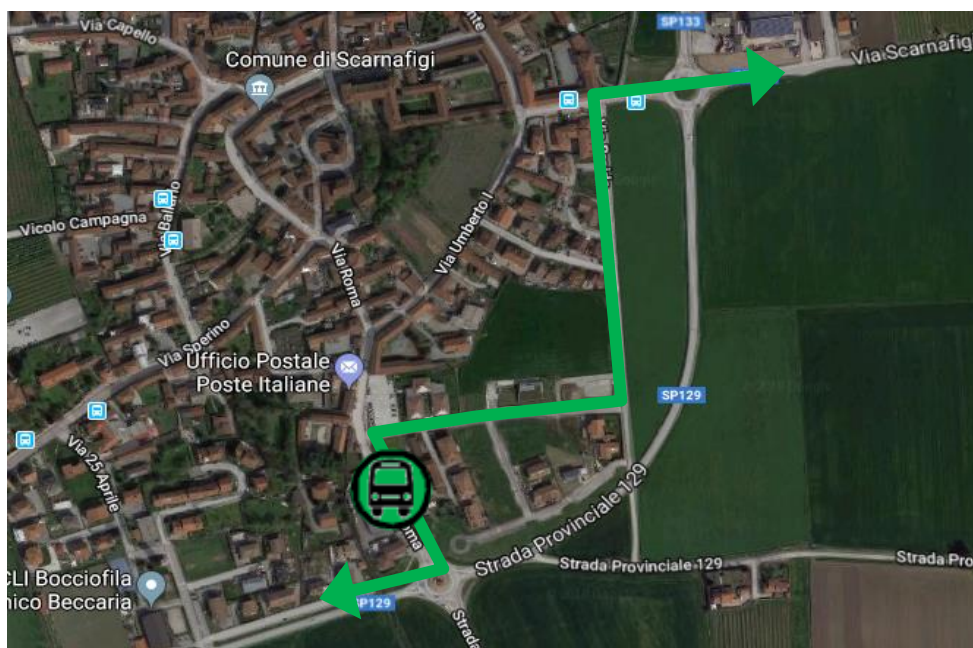

LINEA 97 SALUZZO - SAVIGLIANO FS**SCARNAFIGI: Modifica di percorso causa lavori stradali in Via Sejsse d'Aix****FERMATA SOPPRESSA**

A seguito della comunicazione pervenuta dal Comune di Scarnafigi, dove viene ordinata la chiusura del tratto in Via Sejsse d'Aix angolo Via Ponte per lavori di manutenzione stradale, si comunica che

Da Sabato 06 Agosto 2022**A Domenica 07 Agosto 2022**

le corse della linea in oggetto effettueranno il seguente percorso in Scarnafigi in entrambi i sensi di marcia:

... **STRADA PROVINCIALE 129 - VIA ROMA PALESTRA**  (fermata di carico/scarico) - **VIA BRAIDA - STRADA PROVINCIALE 129**, percorso regolare.

Vengono **SOPRESSE** le fermate denominate:

**VIA SALUZZO** (Via Saluzzo)**SCARNAFIGI** (Piazza)**COLLEGIO** (Via Saluzzo)**CASCINA SOLA** (direzione Saluzzo Via XXIV Maggio)**UFFICIO POSTALE** (Via Ballario)