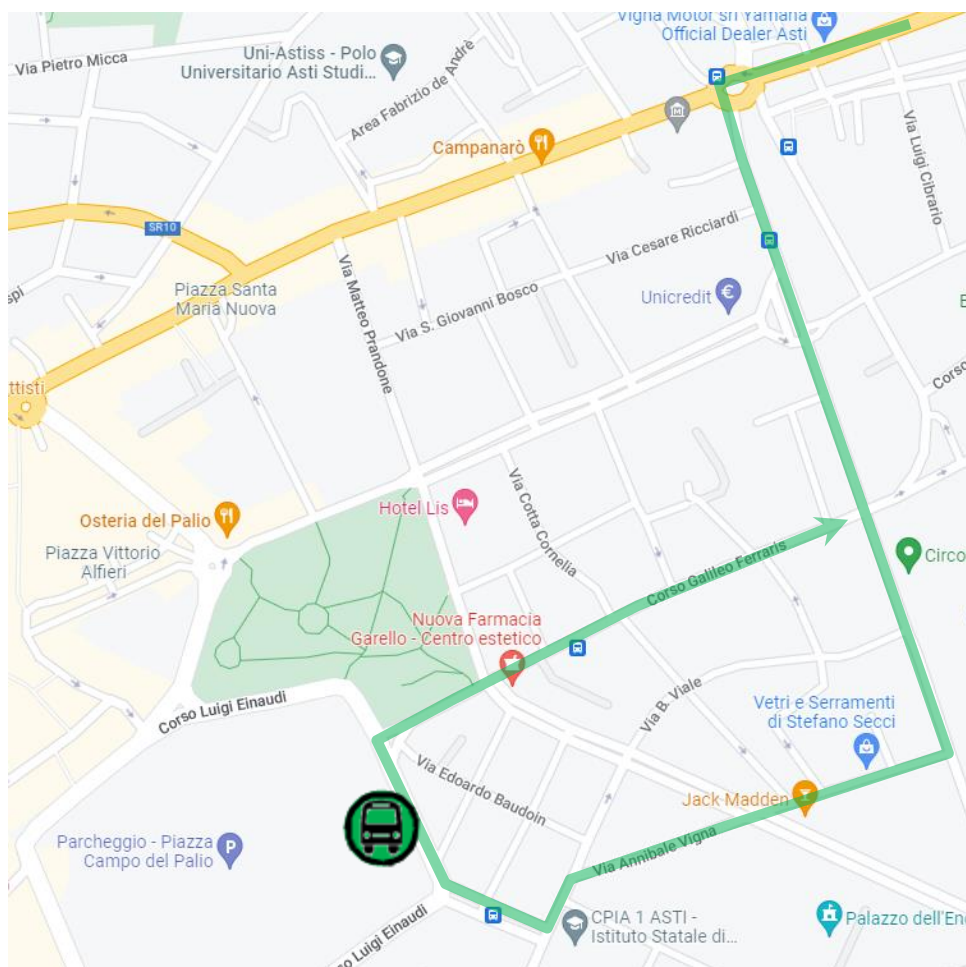

LINEA 45F ALBA FS – ASTI FS

Modifica di percorso in ASTI in occasione di manifestazione

In occasione della manifestazione “Asti Pride”, si comunica che

Sabato 16 Luglio 2022

le corse **4531** e **4632** della linea in oggetto effettueranno la seguente deviazione di percorso in Asti:

corsa 4531 in partenza da Alba alle ore 17:03 per Asti

anziché effettuare l’uscita di “AZZANO - MONGARDINO – ASTI” proseguire lungo A33 sino alla successiva uscita per ASTI - imboccare CORSO ALESSANDRIA - CORSO PIETRO CHIESA - VIA ANNIBALE VIGNA - VIA DOGLIOTTI – PIAZZA LEONARDO DA VINCI – CORSO EINAUDI (CAPOLINEA ARRIVO alla fermata CORSO EINAUDI/PIAZZA LEONARDO DA VINCI)

corsa 4632 in partenza da Asti alle ore 18:03 per Alba

CORSO LUIGI EINAUDI (CAPOLINEA PARTENZA alla fermata CORSO EINAUDI/PIAZZA LEONARDO DA VINCI) - CORSO GALILEO FERRARIS - CORSO PIETRO CHIESA - CORSO ALESSANDRIA - imboccare “SS 231 ALBA - CUNEO” e proseguire sulla A33, percorso regolare.

Vengono **soppresse** le fermate di **CORSO SAVONA** e **ASTI MOVICENTRO**. Viene **attivato il capolinea provvisorio** in Corso Einaudi alla fermata **CORSO EINAUDI/PIAZZA LEONARDO DA VINCI**.