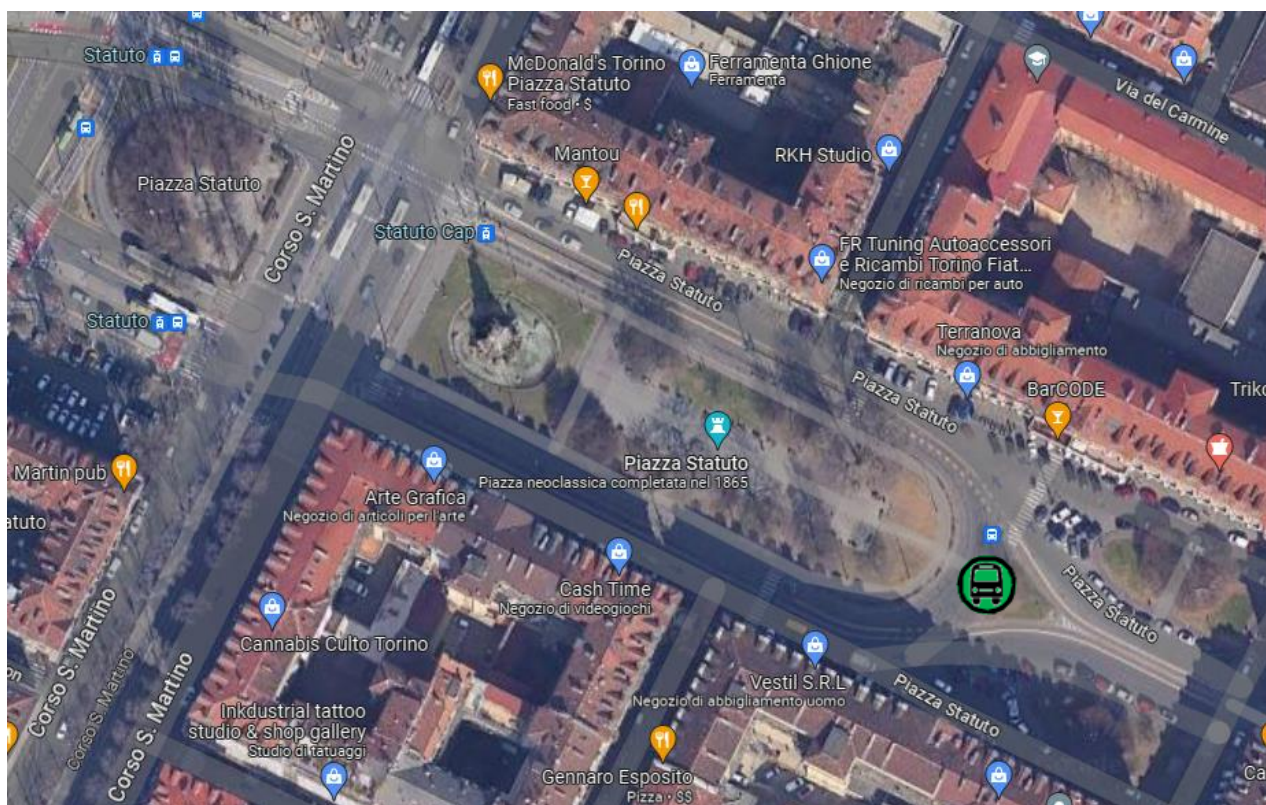

**LINEA 226 VARISELLA - TORINO****TORINO PORTA SUSA: trasferimento temporaneo capolinea in  
Piazza Statuto**

# FERMATATA SOPPRESSA

A seguito del crollo del tetto della vecchia stazione di Porta Susa e la conseguente chiusura dell'area interessata in Corso Inghilterra, si comunica che

**da Lunedì 19 Giugno 2023  
fino a nuova comunicazione**

le corse della linea in titolo effettueranno **CAPOLINEA DI PARTENZA/ARRIVO** presso lo stallo della Linea 94 GTT in **Piazza Statuto** denominato **GARIBALDI CAP**, come indicato nella cartina.

Viene pertanto **soppressa** la fermata:

**TORINO - CORSO INGHILTERRA - PORTA SUSA**