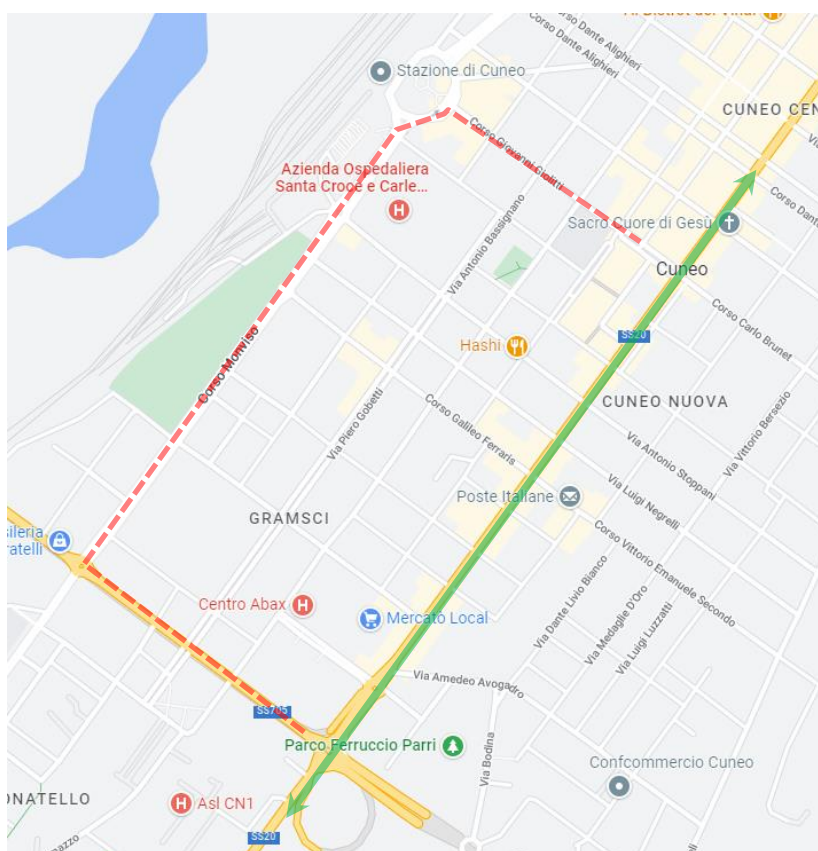

LINEA 111 BORGO S. DALMAZZO - MICHELIN**Modifiche di esercizio**

Si comunica che a decorrere da

Lunedì 14 Novembre 2022

a Cuneo, le corse della linea in titolo **non transiteranno** più per Corso Gramsci – Corso De Gasperi - Corso Monviso – Corso Giolitti; **pertanto le corse passeranno per Corso Nizza.**

Vengono **SOPRESSE** le seguenti fermate:

-  **CORSO GRAMSCI**
-  **CORSO DE GASPERI/LICEO ARTISTICO**
-  **CORSO MONVISO/OSPEDALE**
-  **CORSO GIOLITTI/STAZIONE FS**
-  **CORSO GIOLITTI**

Vengono **ISTITUITE** le seguenti fermate:

-  **CORSO NIZZA/SANT'ANTONIO**
-  **CORSO NIZZA/VIA XXIII REGGIMENTO**
-  **PIAZZA EUROPA**