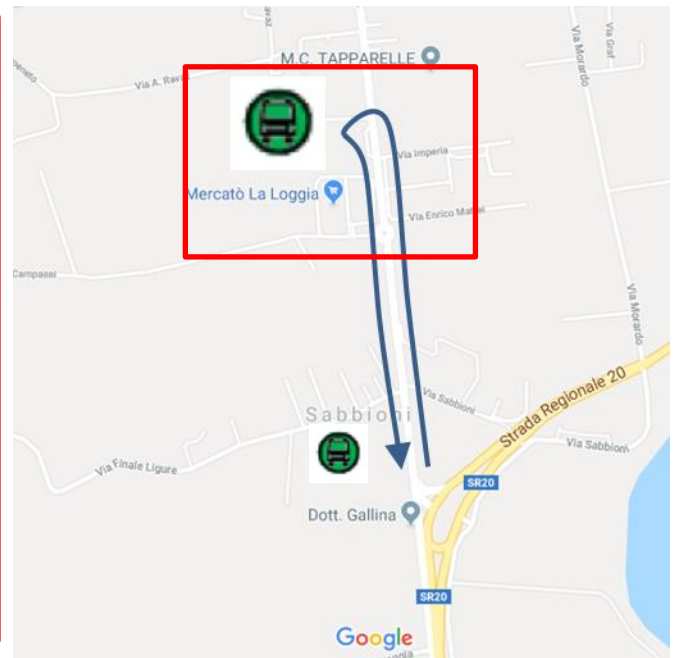

LINEA 91T TORINO – SALUZZO**LINEA 259TK TORINO – CARMAGNOLA TEKSID****LA LOGGIA: modifica di percorso per manifestazione**

FERMATA SOPPRESSA

Vista l'ordinanza pervenuta dal Comune di La Loggia, con la quale ordina la chiusura al transito sulla Via Bistolfi (ex SR 20) in occasione della manifestazione "Fiera dello Zucchini", si comunica che

Domenica 11 Giugno 2023
dalle ore 06:00 alle ore 24:00

in La Loggia, sia in direzione Saluzzo che in direzione Torino, le corse effettuano le fermate:

**SABBIONI****STRADA CARIGNANO 52** (fermata provvisoria come indicato nella mappa)

Vengono soppresse temporaneamente le seguenti fermate in entrambe le direzioni di marcia:

**VIA RONCHI/ALESSIO****LA LOGGIA****LARGO C. PAVESE**