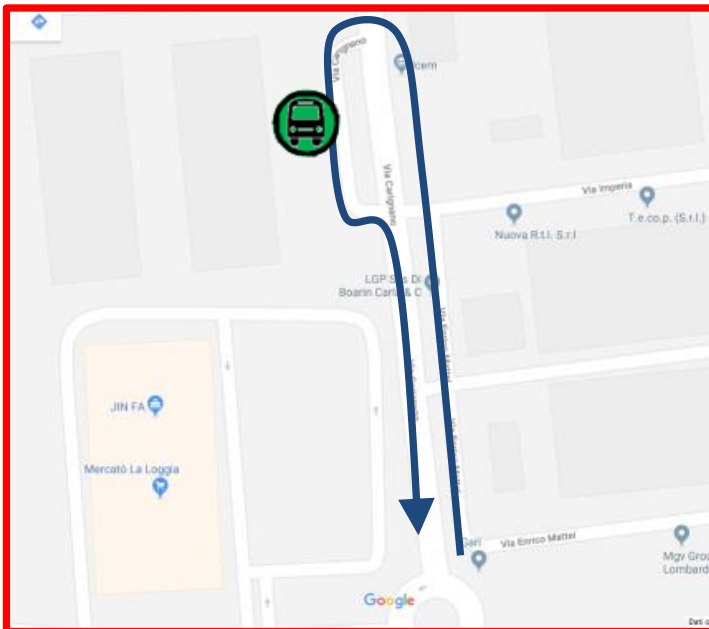

LINEA 91T TORINO – SALUZZO**LINEA 259TK TORINO – CARMAGNOLA TEKSID****LA LOGGIA: modifica di percorso per manifestazione**

FERMATA SOPPRESSA

Vista l'ordinanza pervenuta dal Comune di La Loggia, con la quale ordina la chiusura al transito sulla Via Bistolfi (ex SR 20) in occasione della manifestazione "Fiera dello Zucchini", si comunica che

Domenica 11 Giugno 2023
dalle ore 06:00 alle ore 24:00

in La Loggia, sia in direzione Saluzzo che in direzione Torino, le corse effettuano le fermate:

**SABBIONI****STRADA CARIGNANO 52** (fermata provvisoria come indicato nella mappa)

Vengono soppresse temporaneamente le seguenti fermate in entrambe le direzioni di marcia:

**VIA RONCHI/ALESSIO****LA LOGGIA****LARGO C. PAVESE**