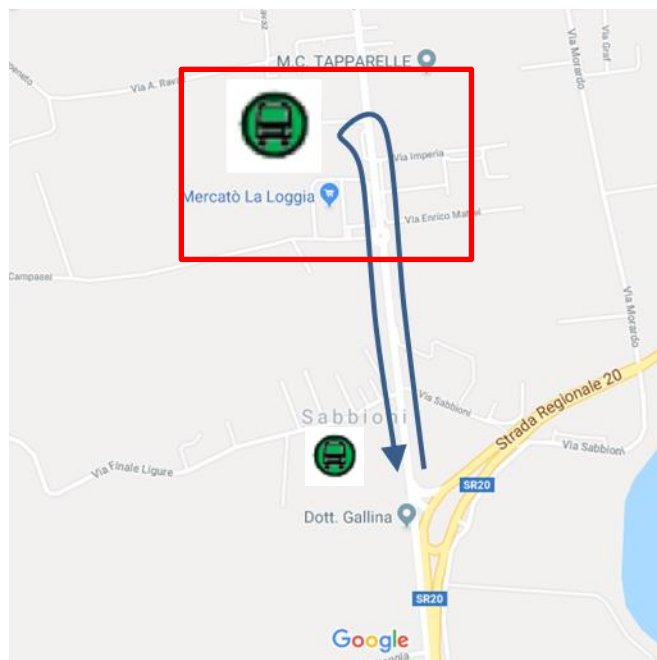

**LINEA 91T SALUZZO – TORINO****LA LOGGIA: modifica di percorso per manifestazione****FERMATA SOPPRESSA**

Vista l'ordinanza pervenuta dal Comune di La Loggia, con la quale ordina la chiusura al transito sulla Via Bistolfi (ex SR 20) in occasione della manifestazione "FIERA DELLO ZUCCHINO", si comunica che

**Domenica 12 Giugno 2022**  
**dalle ore 06:00 alle ore 24:00**

in La Loggia, sia in direzione Saluzzo che in direzione Torino, le corse effettuano le fermate:

**SABBIONI****STRADA CARIGNANO 52** (fermata provvisoria come indicato nella mappa)

Vengono soppresse temporaneamente le seguenti fermate in entrambe le direzioni di marcia:

**VIA RONCHI/ALESSIO****LA LOGGIA****LARGO C. PAVESE**