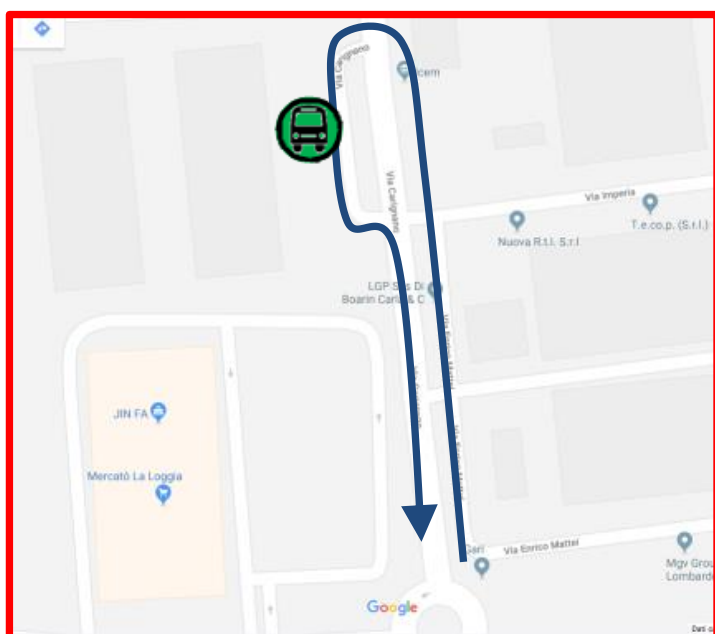

**LINEA 91T SALUZZO – TORINO****LA LOGGIA: modifica di percorso per manifestazione****FERMATA SOPPRESSA**

Vista l'ordinanza pervenuta dal Comune di La Loggia, con la quale ordina la chiusura al transito sulla Via Bistolfi (ex SR 20) in occasione della manifestazione "FIERA DELLO ZUCCHINO", si comunica che

**Domenica 12 Giugno 2022**  
**dalle ore 06:00 alle ore 24:00**

in La Loggia, sia in direzione Saluzzo che in direzione Torino, le corse effettuano le fermate:

**SABBIONI****STRADA CARIGNANO 52** (fermata provvisoria come indicato nella mappa)

Vengono soppresse temporaneamente le seguenti fermate in entrambe le direzioni di marcia:

**VIA RONCHI/ALESSIO****LA LOGGIA****LARGO C. PAVESE**