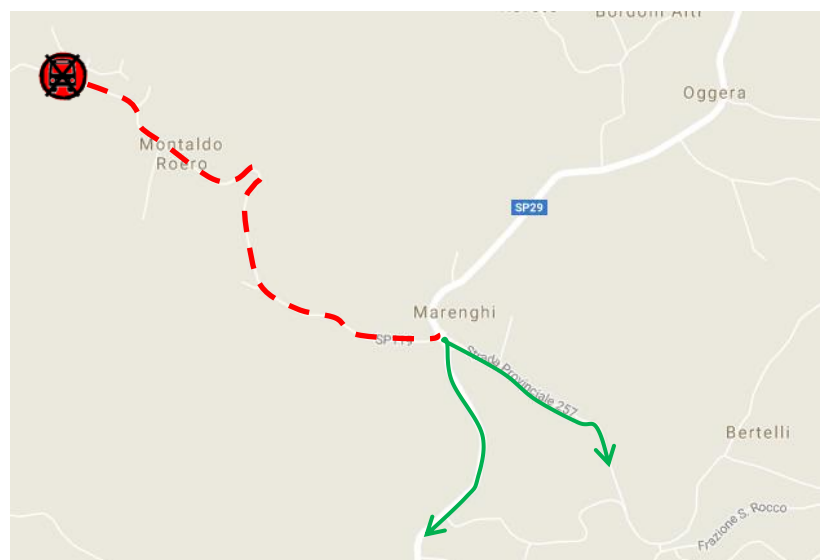

LINEA 50 ALBA - CANALE (Tre Rivi)**MONTALDO ROERO: modifica di percorso per lavori di pavimentazione in Piazza Viglione****FERMATA SOPPRESSA**

Per consentire l'esecuzione di lavori di pavimentazione in Piazza Viglione a Montaldo Roero, si comunica che

**Da Lunedì 22 Gennaio
A Venerdì 26 Gennaio 2024**

la corsa 4702, in partenza alle ore 14:05 da Alba, non transiterà nel centro del paese come illustrato nella cartina sottostante:

Viene pertanto **SOPPRESSA** la fermata:

**MONTALDO ROERO -
PIAZZA ALDO
VIGLIONE**

Gli utenti dovranno pertanto utilizzare la fermata di Borgata Marengi.