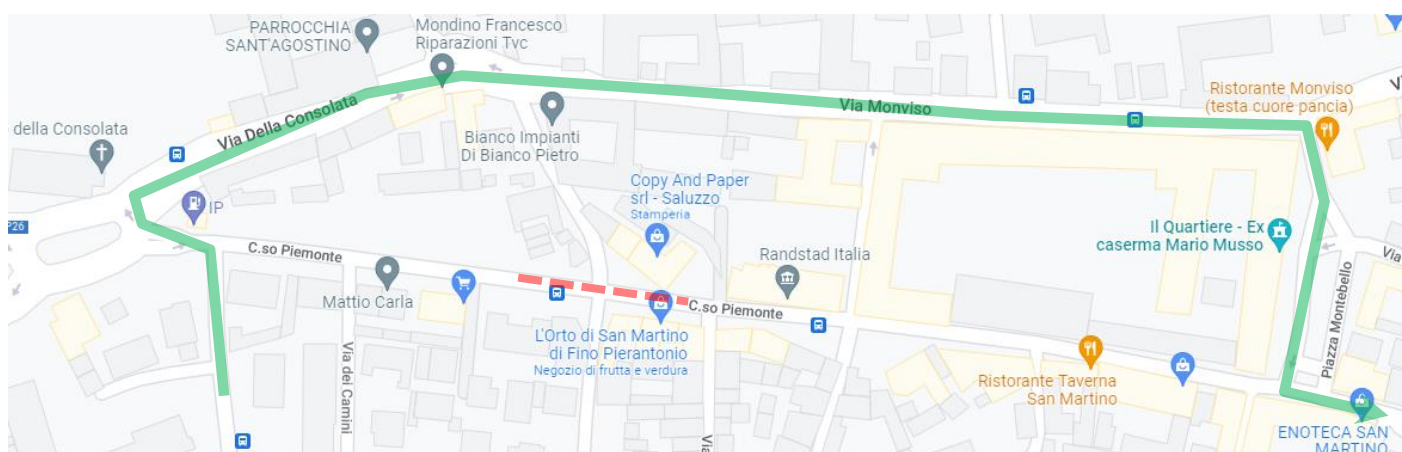

**LINEA 210 URBANO DI SALUZZO****SALUZZO: modifica di percorso per lavori in Corso Piemonte****FERMATA SOPPRESSA**

A seguito dell'ordinanza pervenuta dalla Polizia Municipale del Comune di Saluzzo, la quale istituisce il divieto di transito in Corso Piemonte nel tratto compreso tra il civico n.181 ed il civico n.185, si comunica che

**Mercoledì 18 Maggio 2022**

le corse della linea in titolo osserveranno la seguente deviazione di percorso:  
**...VIA DEI CAMINI - VIA DELLA CONSOLATA – VIA MONVISO – VIA DONAUDI – PIAZZA MONTEBELLO – CORSO PIEMONTE**, percorso regolare.

Vengono **SOPPRESSE** le fermate di

-  **C.SO PIEMONTE / CONSOLATA**
-  **C.SO PIEMONTE / VIA VIGNE**
-  **C.SO PIEMONTE / SAN ROCCO**
-  **C.SO PIEMONTE / QUARTIERE**