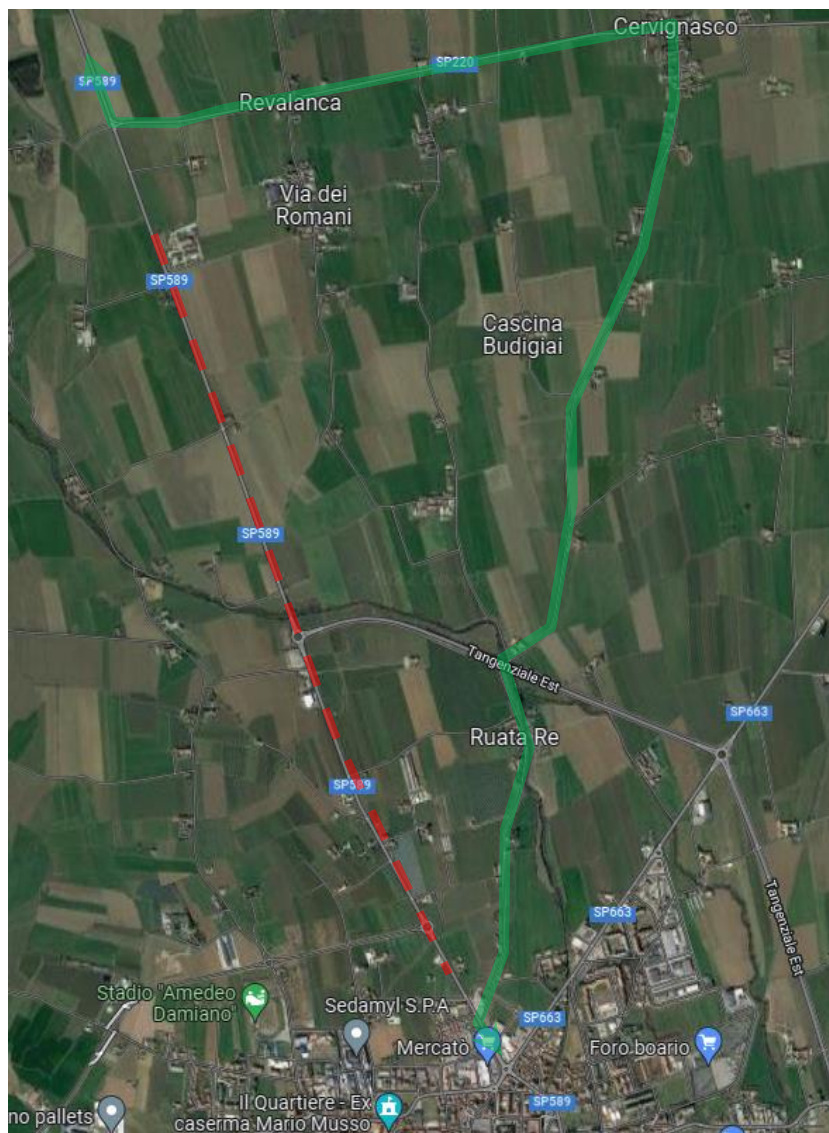

LINEA 299 SALUZZO - VILAFRANCA - TORINO**SALUZZO: chiusura SP589 per rimozione camion****FERMATA SOPPRESSA**

A seguito della chiusura al transito veicolare della SP589 causa rimozione di un autoarticolato, si comunica che

Da Venerdì 13 Maggio 2022

Fino a nuova comunicazione

le corse dell'autolinea in oggetto effettueranno il seguente percorso alternativo deviando per Cervignasco in entrambe le direzioni:

AUTOSTAZIONE SALUZZO – SP274 REGIONE PASCHERE CERVIGNASCO – SP220 – SP589, percorso regolare

Viene pertanto **SOPPRESSA** la fermata di:

SALUZZO REGIONE PARACOLLO