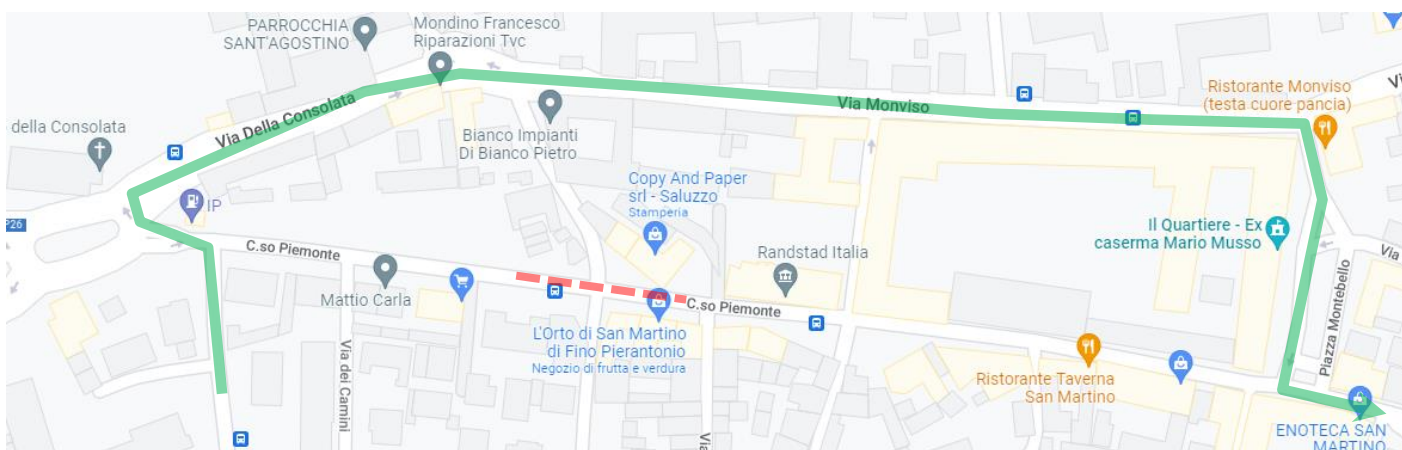

**LINEA 210 URBANO DI SALUZZO****SALUZZO: modifica di percorso per lavori in Corso Piemonte****FERMATA SOPPRESSA**

A seguito dell'ordinanza pervenuta dalla Polizia Municipale del Comune di Saluzzo, la quale istituisce il divieto di transito in Corso Piemonte nel tratto compreso tra il civico n.181 ed il civico n.185, si comunica che

**Martedì 17 Maggio 2022**

le corse della linea in titolo osserveranno la seguente deviazione di percorso:  
**...VIA DEI CAMINI - VIA DELLA CONSOLATA – VIA MONVISO – VIA DONAUDI – PIAZZA MONTEBELLO – CORSO PIEMONTE**, percorso regolare.

Vengono **SOPPRESSE** le fermate di

-  **C.SO PIEMONTE / CONSOLATA**
-  **C.SO PIEMONTE / VIA VIGNE**
-  **C.SO PIEMONTE / SAN ROCCO**
-  **C.SO PIEMONTE / QUARTIERE**