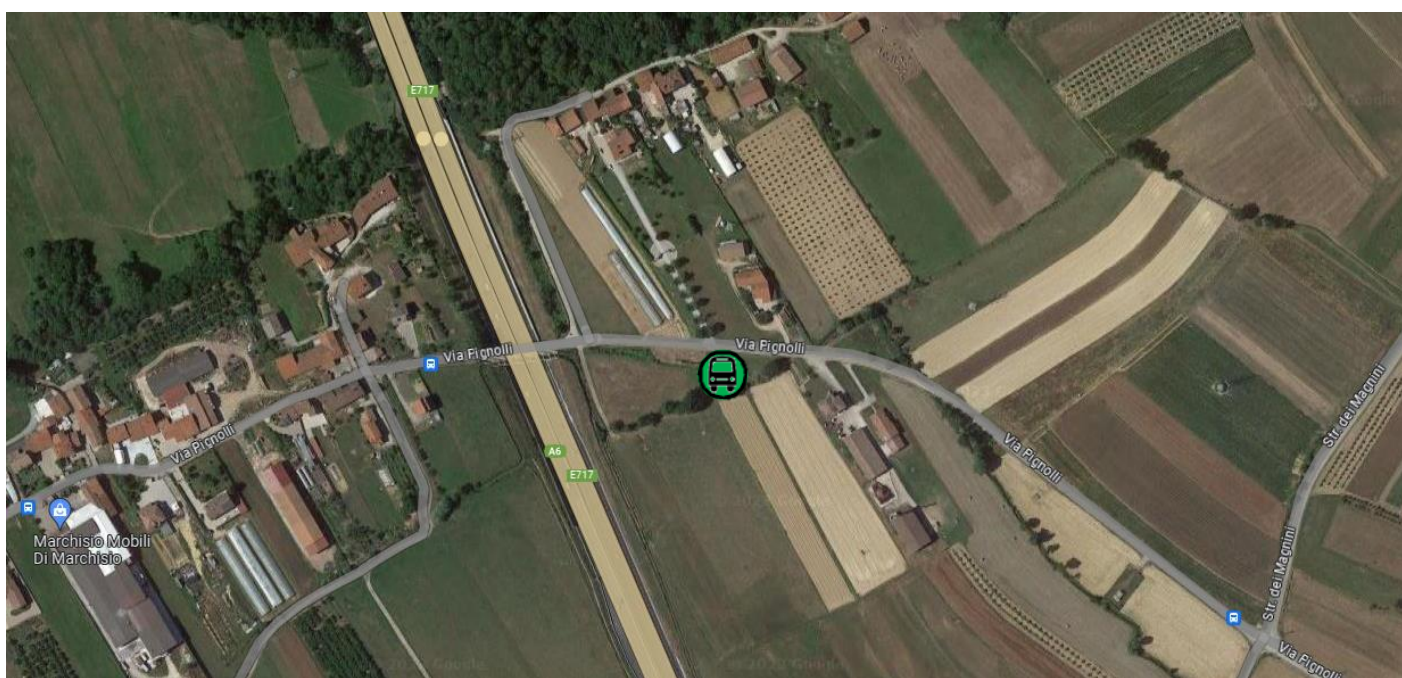

LINEA 13 SCOLASTICA MONDOVÌ PIAZZA – RIFREDDO
Istituzione nuova fermata in Via Pignolli/Via Gaschi

NUOVA FERMATA

Si comunica che a decorrere da

Lunedì 30 Ottobre 2023

viene **attivata una nuova fermata in via Pignolli**, 100 metri dopo l'incrocio con Via Gaschi, a Mondovì per le corse della linea 13 scolastica.

NUOVA fermata:

VIA PIGNOLLI/VIA GASCHI